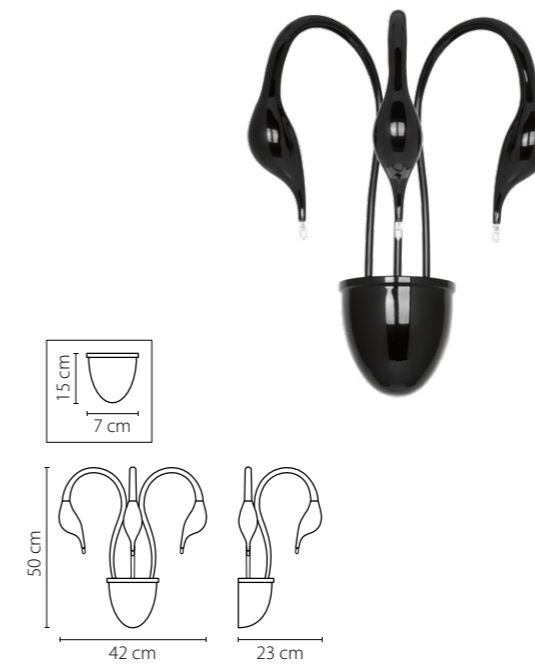

751637  
 ЧЕРНЫЙ  
 БРА  
 3 x G4 12V max 20W  
 1,8 kg

751657  
 ЧЕРНЫЙ  
 БРА  
 5 x G4 12V max 20W  
 2,8 kg

751127  
 ЧЕРНЫЙ  
 ЛЮСТРА ПОДВЕСНАЯ  
 12 x G4 12V max 20W  
 9,8 kg

751927  
 ЧЕРНЫЙ  
 НАСТОЛЬНАЯ ЛАМПА  
 2 x G4 12V max 20W  
 2,9 kg