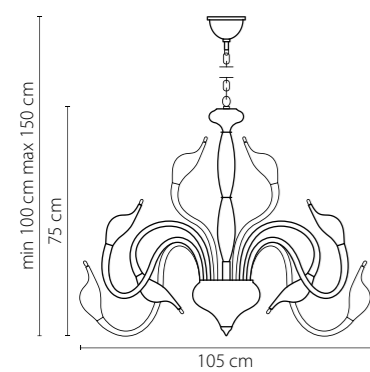

751242  
ЗОЛОТО  
ЛЮСТРА ПОДВЕСНАЯ  
24 x G4 12V max 20W  
18,6 kg

132

751182  
ЗОЛОТО  
ЛЮСТРА ПОТОЛОЧНАЯ  
18 x G4 12V max 20W  
10,2 kg

133