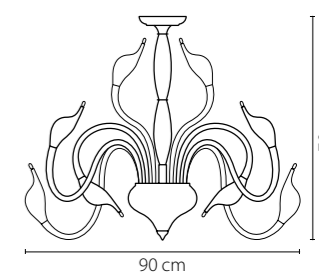

751242  
ЗОЛОТО  
ЛЮСТРА ПОДВЕСНАЯ  
24 x G4 12V max 20W  
18,6 kg

132

751182  
ЗОЛОТО  
ЛЮСТРА ПОТОЛОЧНАЯ  
18 x G4 12V max 20W  
10,2 kg

133