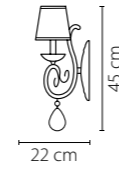

693612  
 ЗОЛОТО  
 ПРОЗРАЧНЫЙ  
 БРА  
 1 x E14 max 40W  
 1 kg

693622  
 ЗОЛОТО  
 ПРОЗРАЧНЫЙ  
 БРА  
 2 x E14 max 40W  
 1,8 kg

693624  
 ХРОМ  
 ПРОЗРАЧНЫЙ  
 БРА  
 2 x E14 max 40W  
 1,8 kg

693614  
 ХРОМ  
 ПРОЗРАЧНЫЙ  
 БРА  
 1 x E14 max 40W  
 1 kg