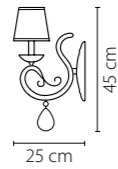

693612  
 ЗОЛОТО  
 ПРОЗРАЧНЫЙ  
 БРА  
 1 x E14 max 40W  
 1 kg

693622  
 ЗОЛОТО  
 ПРОЗРАЧНЫЙ  
 БРА  
 2 x E14 max 40W  
 1,8 kg

693624  
 ХРОМ  
 ПРОЗРАЧНЫЙ  
 БРА  
 2 x E14 max 40W  
 1,8 kg

693614  
 ХРОМ  
 ПРОЗРАЧНЫЙ  
 БРА  
 1 x E14 max 40W  
 1 kg

693062  
 ЗОЛОТО  
 ПРОЗРАЧНЫЙ  
 ЛЮСТРА ПОДВЕСНАЯ  
 6 x E14 max 40W  
 8,3 kg