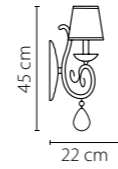

693612  
 ЗОЛОТО  
 ПРОЗРАЧНЫЙ  
 БРА  
 1 x E14 max 40W  
 1 kg

693622  
 ЗОЛОТО  
 ПРОЗРАЧНЫЙ  
 БРА  
 2 x E14 max 40W  
 1,8 kg

693624  
 ХРОМ  
 ПРОЗРАЧНЫЙ  
 БРА  
 2 x E14 max 40W  
 1,8 kg

693614  
 ХРОМ  
 ПРОЗРАЧНЫЙ  
 БРА  
 1 x E14 max 40W  
 1 kg