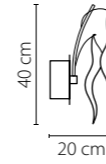

Mocco

792634
ХРОМ
ЦВЕТНОЕ СТЕКЛО
БРА
3 x G4 12V max 20W
0,9 kg

792124
ХРОМ
ЦВЕТНОЕ СТЕКЛО
ЛЮСТРА ПОТОЛОЧНАЯ
12 x G9 max 40W
3,5 kg