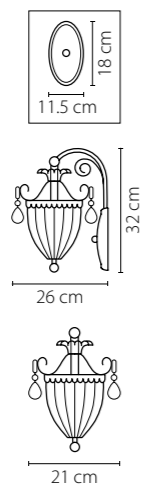

790612
ЗОЛОТО
ПРОЗРАЧНЫЙ
БРА
1 x E14 max 60W
2,4 kg

790032
ЗОЛОТО
ПРОЗРАЧНЫЙ
ЛЮСТРА ПОДВЕСНАЯ
3 x E14 max 60W
4,1 kg

790034
СЕРЕБРО
ПРОЗРАЧНЫЙ
ЛЮСТРА ПОДВЕСНАЯ
3 x E14 max 60W
4,1 kg

790614
СЕРЕБРО
ПРОЗРАЧНЫЙ
БРА
1 x E14 max 60W
2,4 kg

790062
ЗОЛОТО
ПРОЗРАЧНЫЙ
ЛЮСТРА ПОДВЕСНАЯ
6 x E14 max 60W
8,3 kg

790064
СЕРЕБРО
ПРОЗРАЧНЫЙ
ЛЮСТРА ПОДВЕСНАЯ
6 x E14 max 60W
8,3 kg