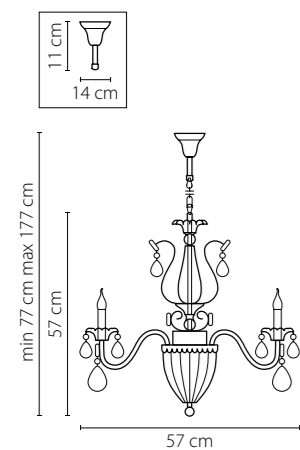

790612
ЗОЛОТО
ПРОЗРАЧНЫЙ
БРА
1 x E14 max 60W
2,4 kg

790032
ЗОЛОТО
ПРОЗРАЧНЫЙ
ЛЮСТРА ПОДВЕСНАЯ
3 x E14 max 60W
4,1 kg

790034
СЕРЕБРО
ПРОЗРАЧНЫЙ
ЛЮСТРА ПОДВЕСНАЯ
3 x E14 max 60W
4,1 kg

790614
СЕРЕБРО
ПРОЗРАЧНЫЙ
БРА
1 x E14 max 60W
2,4 kg

790062
ЗОЛОТО
ПРОЗРАЧНЫЙ
ЛЮСТРА ПОДВЕСНАЯ
6 x E14 max 60W
8,3 kg

790064
СЕРЕБРО
ПРОЗРАЧНЫЙ
ЛЮСТРА ПОДВЕСНАЯ
6 x E14 max 60W
8,3 kg