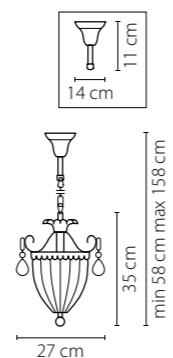

790612
ЗОЛОТО
ПРОЗРАЧНЫЙ
БРА
1 x E14 max 60W
2,4 kg

790032
ЗОЛОТО
ПРОЗРАЧНЫЙ
ЛЮСТРА ПОДВЕСНАЯ
3 x E14 max 60W
4,1 kg

790034
СЕРЕБРО
ПРОЗРАЧНЫЙ
ЛЮСТРА ПОДВЕСНАЯ
3 x E14 max 60W
4,1 kg

790614
СЕРЕБРО
ПРОЗРАЧНЫЙ
БРА
1 x E14 max 60W
2,4 kg

790062
ЗОЛОТО
ПРОЗРАЧНЫЙ
ЛЮСТРА ПОДВЕСНАЯ
6 x E14 max 60W
8,3 kg

790064
СЕРЕБРО
ПРОЗРАЧНЫЙ
ЛЮСТРА ПОДВЕСНАЯ
6 x E14 max 60W
8,3 kg