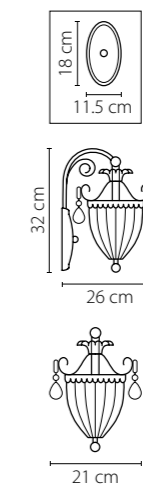

790612
ЗОЛОТО
ПРОЗРАЧНЫЙ
БРА
1 x E14 max 60W
2,4 kg

790032
ЗОЛОТО
ПРОЗРАЧНЫЙ
ЛЮСТРА ПОДВЕСНАЯ
3 x E14 max 60W
4,1 kg

790034
СЕРЕБРО
ПРОЗРАЧНЫЙ
ЛЮСТРА ПОДВЕСНАЯ
3 x E14 max 60W
4,1 kg

790614
СЕРЕБРО
ПРОЗРАЧНЫЙ
БРА
1 x E14 max 60W
2,4 kg

790062
ЗОЛОТО
ПРОЗРАЧНЫЙ
ЛЮСТРА ПОДВЕСНАЯ
6 x E14 max 60W
8,3 kg

790064
СЕРЕБРО
ПРОЗРАЧНЫЙ
ЛЮСТРА ПОДВЕСНАЯ
6 x E14 max 60W
8,3 kg