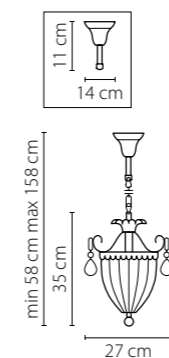

790612
ЗОЛОТО
ПРОЗРАЧНЫЙ
БРА
1 x E14 max 60W
2,4 kg

790032
ЗОЛОТО
ПРОЗРАЧНЫЙ
ЛЮСТРА ПОДВЕСНАЯ
3 x E14 max 60W
4,1 kg

790034
СЕРЕБРО
ПРОЗРАЧНЫЙ
ЛЮСТРА ПОДВЕСНАЯ
3 x E14 max 60W
4,1 kg

790614
СЕРЕБРО
ПРОЗРАЧНЫЙ
БРА
1 x E14 max 60W
2,4 kg

790062
ЗОЛОТО
ПРОЗРАЧНЫЙ
ЛЮСТРА ПОДВЕСНАЯ
6 x E14 max 60W
8,3 kg

790064
СЕРЕБРО
ПРОЗРАЧНЫЙ
ЛЮСТРА ПОДВЕСНАЯ
6 x E14 max 60W
8,3 kg