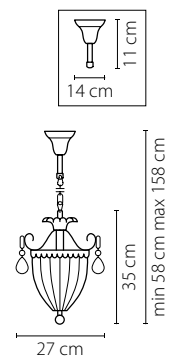

790031  
БРОНЗА  
ПРОЗРАЧНЫЙ  
ЛЮСТРА ПОДВЕСНАЯ  
3 x E14 max 60W  
4,1 kg

790611  
БРОНЗА  
ПРОЗРАЧНЫЙ  
БРА  
1 x E14 max 60W  
2,4 kg

790111  
БРОНЗА  
ПРОЗРАЧНЫЙ  
ЛЮСТРА ПОДВЕСНАЯ  
8 x E14 max 60W  
3 x E14 max 60W  
12,7 kg