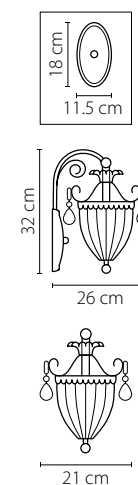

790031  
БРОНЗА  
ПРОЗРАЧНЫЙ  
ЛЮСТРА ПОДВЕСНАЯ  
3 x E14 max 60W  
4,1 kg

790611  
БРОНЗА  
ПРОЗРАЧНЫЙ  
БРА  
1 x E14 max 60W  
2,4 kg

790111  
БРОНЗА  
ПРОЗРАЧНЫЙ  
ЛЮСТРА ПОДВЕСНАЯ  
8 x E14 max 60W  
3 x E14 max 60W  
12,7 kg