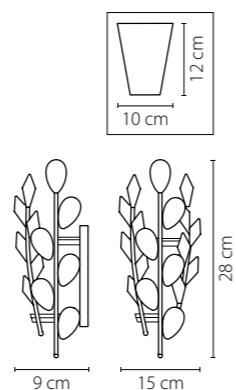

791614
ХРОМ
ПРОЗРАЧНЫЙ
БРА
1 x G9 max 40W
0,85 kg

791184
ХРОМ
ПРОЗРАЧНЫЙ
ЛЮСТРА ПОТОЛОЧНАЯ
8 x G9 max 40W
3,5 kg