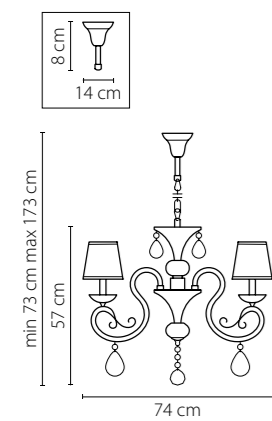

693084
ХРОМ
ПРОЗРАЧНЫЙ
ЛЮСТРА ПОДВЕСНАЯ
8 x E14 max 40W
11,2 kg

14

693064
ХРОМ
ПРОЗРАЧНЫЙ
ЛЮСТРА ПОДВЕСНАЯ
6 x E14 max 40W
8,3 kg