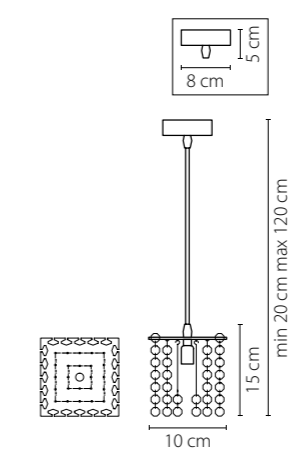

Cristallo

795314  
ХРОМ  
ПРОЗРАЧНЫЙ  
ЛЮСТРА ПОДВЕСНАЯ  
1 x G9 max 40W  
0,55 kg

795324  
ХРОМ  
ПРОЗРАЧНЫЙ  
ЛЮСТРА ПОДВЕСНАЯ  
1 x G9 max 40W  
0,75 kg

795414  
ХРОМ  
ПРОЗРАЧНЫЙ  
ЛЮСТРА ПОДВЕСНАЯ  
1 x G9 max 40W  
0,6 kg

795424  
ХРОМ  
ПРОЗРАЧНЫЙ  
ЛЮСТРА ПОДВЕСНАЯ  
1 x G9 max 40W  
0,85 kg