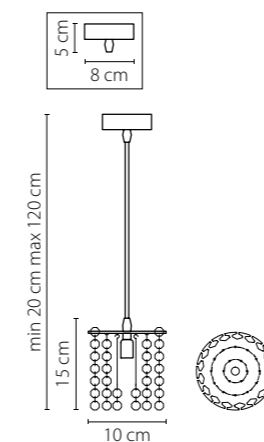

Cristallo

795314  
ХРОМ  
ПРОЗРАЧНЫЙ  
ЛЮСТРА ПОДВЕСНАЯ  
1 x G9 max 40W  
0,55 kg

795324  
ХРОМ  
ПРОЗРАЧНЫЙ  
ЛЮСТРА ПОДВЕСНАЯ  
1 x G9 max 40W  
0,75 kg

795414  
ХРОМ  
ПРОЗРАЧНЫЙ  
ЛЮСТРА ПОДВЕСНАЯ  
1 x G9 max 40W  
0,6 kg

795424  
ХРОМ  
ПРОЗРАЧНЫЙ  
ЛЮСТРА ПОДВЕСНАЯ  
1 x G9 max 40W  
0,85 kg