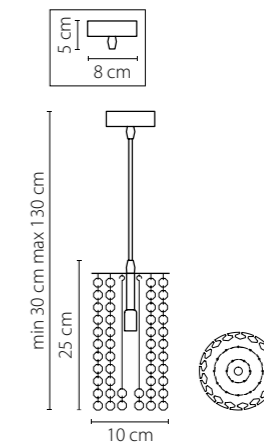

Cristallo

795314  
ХРОМ  
ПРОЗРАЧНЫЙ  
ЛЮСТРА ПОДВЕСНАЯ  
1 x G9 max 40W  
0,55 kg

795324  
ХРОМ  
ПРОЗРАЧНЫЙ  
ЛЮСТРА ПОДВЕСНАЯ  
1 x G9 max 40W  
0,75 kg

795414  
ХРОМ  
ПРОЗРАЧНЫЙ  
ЛЮСТРА ПОДВЕСНАЯ  
1 x G9 max 40W  
0,6 kg

795424  
ХРОМ  
ПРОЗРАЧНЫЙ  
ЛЮСТРА ПОДВЕСНАЯ  
1 x G9 max 40W  
0,85 kg