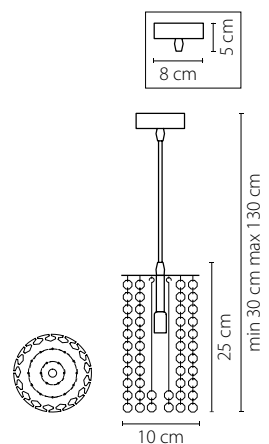

795322  
 ЗОЛОТО  
 ПРОЗРАЧНЫЙ  
 ЛЮСТРА ПОДВЕСНАЯ  
 1 x G9 max 40W  
 0,75 kg

795312  
 ЗОЛОТО  
 ПРОЗРАЧНЫЙ  
 ЛЮСТРА ПОДВЕСНАЯ  
 1 x G9 max 40W  
 0,55 kg

795422  
 ЗОЛОТО  
 ПРОЗРАЧНЫЙ  
 ЛЮСТРА ПОДВЕСНАЯ  
 1 x G9 max 40W  
 0,85 kg

795412  
 ЗОЛОТО  
 ПРОЗРАЧНЫЙ  
 ЛЮСТРА ПОДВЕСНАЯ  
 1 x G9 max 40W  
 0,6 kg