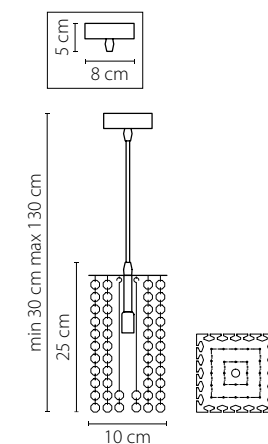

795322  
 ЗОЛОТО  
 ПРОЗРАЧНЫЙ  
 ЛЮСТРА ПОДВЕСНАЯ  
 1 x G9 max 40W  
 0,75 kg

795312  
 ЗОЛОТО  
 ПРОЗРАЧНЫЙ  
 ЛЮСТРА ПОДВЕСНАЯ  
 1 x G9 max 40W  
 0,55 kg

795422  
 ЗОЛОТО  
 ПРОЗРАЧНЫЙ  
 ЛЮСТРА ПОДВЕСНАЯ  
 1 x G9 max 40W  
 0,85 kg

795412  
 ЗОЛОТО  
 ПРОЗРАЧНЫЙ  
 ЛЮСТРА ПОДВЕСНАЯ  
 1 x G9 max 40W  
 0,6 kg