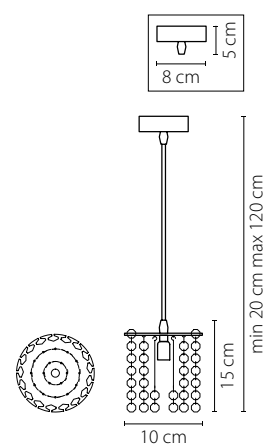

795322  
 ЗОЛОТО  
 ПРОЗРАЧНЫЙ  
 ЛЮСТРА ПОДВЕСНАЯ  
 1 x G9 max 40W  
 0,75 kg

795312  
 ЗОЛОТО  
 ПРОЗРАЧНЫЙ  
 ЛЮСТРА ПОДВЕСНАЯ  
 1 x G9 max 40W  
 0,55 kg

795422  
 ЗОЛОТО  
 ПРОЗРАЧНЫЙ  
 ЛЮСТРА ПОДВЕСНАЯ  
 1 x G9 max 40W  
 0,85 kg

795412  
 ЗОЛОТО  
 ПРОЗРАЧНЫЙ  
 ЛЮСТРА ПОДВЕСНАЯ  
 1 x G9 max 40W  
 0,6 kg