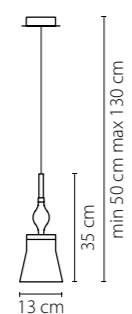

806010
 ХРОМ
 КОНЬЯЧНЫЙ
 ЛЮСТРА ПОДВЕСНАЯ
 1 x E14 max 40W
 0,9 kg

806610
 ХРОМ
 КОНЬЯЧНЫЙ
 БРА
 1 x E14 max 40W
 0,9 kg

806050
 ХРОМ
 КОНЬЯЧНЫЙ
 ЛЮСТРА ПОТОЛОЧНАЯ
 5 x E14 max 40W
 1 x G9 max 40W
 6,6 kg