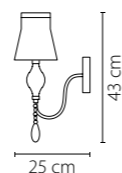

806010
 ХРОМ
 КОНЬЯЧНЫЙ
 ЛЮСТРА ПОДВЕСНАЯ
 1 x E14 max 40W
 0,9 kg

806610
 ХРОМ
 КОНЬЯЧНЫЙ
 БРА
 1 x E14 max 40W
 0,9 kg

806050
 ХРОМ
 КОНЬЯЧНЫЙ
 ЛЮСТРА ПОТОЛОЧНАЯ
 5 x E14 max 40W
 1 x G9 max 40W
 6,6 kg