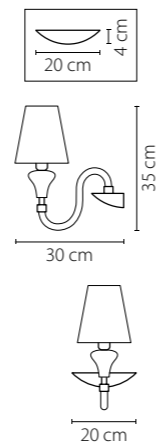

809616  
ХРОМ  
ДЫМЧАТЫЙ  
БРА  
1 x E14 max 40W  
0,7 kg

809626  
ХРОМ  
ДЫМЧАТЫЙ  
БРА  
2 x E14 max 40W  
1,2 kg