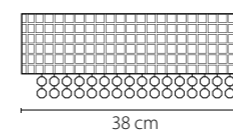

Nuvola

709634
ХРОМ
ПРОЗРАЧНЫЙ
БРА
2 x E14 max 40W
2,2 kg

743622
ЗОЛОТО
ПРОЗРАЧНЫЙ
БРА
2 x G9 max 40W
1,7 kg

709624
ХРОМ
ПРОЗРАЧНЫЙ
БРА
2 x E14 max 40W
2,2 kg

Acquario

752634
ХРОМ
БЕЛЫЙ
БРА
3 x G4 12V max 20W
2,1 kg