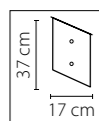

Nuvola

709634
ХРОМ
ПРОЗРАЧНЫЙ
БРА
2 x E14 max 40W
2,2 kg

743622
ЗОЛОТО
ПРОЗРАЧНЫЙ
БРА
2 x G9 max 40W
1,7 kg

709624
ХРОМ
ПРОЗРАЧНЫЙ
БРА
2 x E14 max 40W
2,2 kg

Acquario

752634
ХРОМ
БЕЛЫЙ
БРА
3 x G4 12V max 20W
2,1 kg