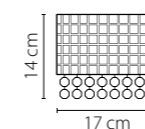

Nuvola

709634
ХРОМ
ПРОЗРАЧНЫЙ
БРА
2 x E14 max 40W
2,2 kg

743622
ЗОЛОТО
ПРОЗРАЧНЫЙ
БРА
2 x G9 max 40W
1,7 kg

709624
ХРОМ
ПРОЗРАЧНЫЙ
БРА
2 x E14 max 40W
2,2 kg

Acquario

752634
ХРОМ
БЕЛЫЙ
БРА
3 x G4 12V max 20W
2,1 kg