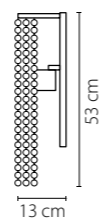

Nuvola

709634
ХРОМ
ПРОЗРАЧНЫЙ
БРА
2 x E14 max 40W
2,2 kg

743622
ЗОЛОТО
ПРОЗРАЧНЫЙ
БРА
2 x G9 max 40W
1,7 kg

709624
ХРОМ
ПРОЗРАЧНЫЙ
БРА
2 x E14 max 40W
2,2 kg

Acquario

752634
ХРОМ
БЕЛЫЙ
БРА
3 x G4 12V max 20W
2,1 kg