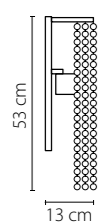

Nuvola

709634
ХРОМ
ПРОЗРАЧНЫЙ
БРА
2 x E14 max 40W
2,2 kg

743622
ЗОЛОТО
ПРОЗРАЧНЫЙ
БРА
2 x G9 max 40W
1,7 kg

709624
ХРОМ
ПРОЗРАЧНЫЙ
БРА
2 x E14 max 40W
2,2 kg

Acquario

752634
ХРОМ
БЕЛЫЙ
БРА
3 x G4 12V max 20W
2,1 kg