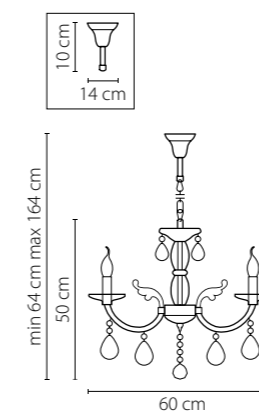

Stregaro

694062
ЗОЛОТО
ПРОЗРАЧНЫЙ
ЛЮСТРА ПОДВЕСНАЯ
6 x E14 max 60W
7,6 kg

694064
ХРОМ
ПРОЗРАЧНЫЙ
ЛЮСТРА ПОДВЕСНАЯ
6 x E14 max 60W
7,6 kg