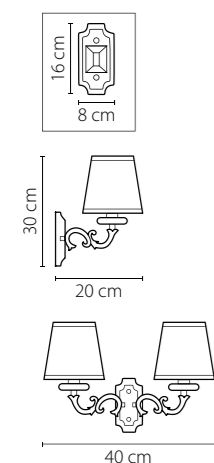

Champa

775623
ШАМПАНЬ
ПРОЗРАЧНЫЙ
БРА
2 x E14 max 60W
3,3 kg

786622
МАТОВОЕ ЗОЛОТО
ПРОЗРАЧНЫЙ
БРА
2 x E14 max 60W
3,4 kg

779524
ХРОМ
БРА
2 x E14 max 40W
0,8 kg

Engenuo

Montare

787612
ЗОЛОТО
ПРОЗРАЧНЫЙ
БРА
1 x E14 max 60W
2 kg