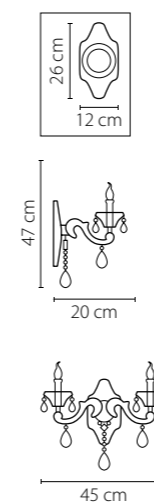

Champa

775623
ШАМПАНЬ
ПРОЗРАЧНЫЙ
БРА
2 x E14 max 60W
3,3 kg

786622
МАТОВОЕ ЗОЛОТО
ПРОЗРАЧНЫЙ
БРА
2 x E14 max 60W
3,4 kg

779524
ХРОМ
БРА
2 x E14 max 40W
0,8 kg

Engenuo

Montare

787612
ЗОЛОТО
ПРОЗРАЧНЫЙ
БРА
1 x E14 max 60W
2 kg