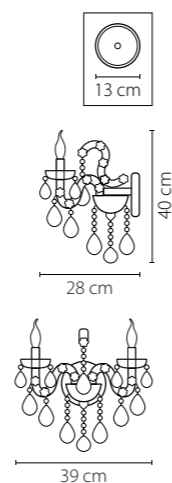

Champa

775623
ШАМПАНЬ
ПРОЗРАЧНЫЙ
БРА
2 x E14 max 60W
3,3 kg

786622
МАТОВОЕ ЗОЛОТО
ПРОЗРАЧНЫЙ
БРА
2 x E14 max 60W
3,4 kg

779524
ХРОМ
БРА
2 x E14 max 40W
0,8 kg

Engenuo

Montare

787612
ЗОЛОТО
ПРОЗРАЧНЫЙ
БРА
1 x E14 max 60W
2 kg