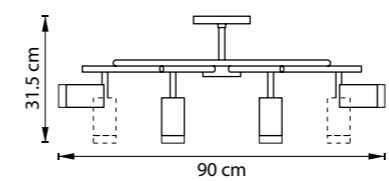

RULLO

LR71837840
ЧЕРНЫЙ

ЛЮСТРА ПОТОЛОЧНАЯ
8 x GU10 max 50W
4,5 kg