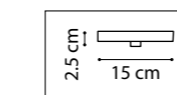

RULLO

LR71837840
ЧЕРНЫЙ

ЛЮСТРА ПОТОЛОЧНАЯ
8 x GU10 max 50W
4,5 kg