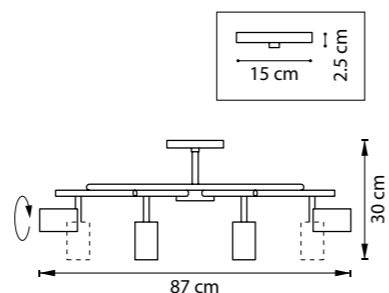

LR718378
ЧЕРНЫЙ

LR718374364
ЧЕРНЫЙ
БЕЛЫЙ

LR7183780
ЧЕРНЫЙ

LR7183743640
ЧЕРНЫЙ
БЕЛЫЙ

ЛЮСТРА ПОТОЛОЧНАЯ
LR718308, LR718318,
LR718368, LR718374364,
LR718378
8 x GU10 max 50W
4,3 kg
LR718408
8 x GU10 max 50W
4 kg