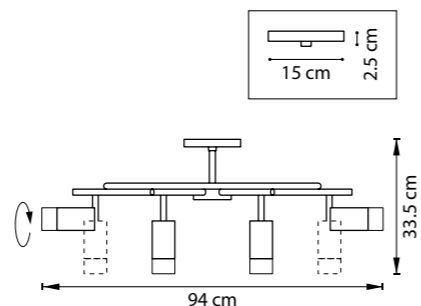

LR728408
 ЧЕРНЫЙ
 ЗОЛОТО

ЛЮСТРА ПОТОЛОЧНАЯ
 LR7183081, LR7183181,
 LR7183681, LR7183743641,
 LR7183781
 8 x GU10 max 50W
 4,7 kg
 LR7184081
 8 x GU10 max 50W
 4,4 kg

ЛЮСТРА ПОТОЛОЧНАЯ
 LR728308, LR728318
 8 x GU10 max 50W
 3,3 kg
 LR728408
 8 x GU10 max 50W
 3 kg