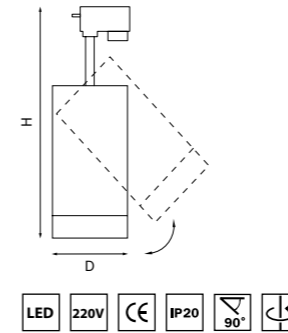

1. 303262 3000K ●
   - 303264 4000K ○
   - 303564 4000K ○
   - БЕЛЫЙ
2. 303272 3000K ●
   - 303274 4000K ○
   - 303574 4000K ○
   - ЧЕРНЫЙ
3. 303292 3000K ●
   - СЕРЫЙ

артикул	H	D	Lm	α	цветовая температура	источник света
■ 303262	240	92	2240	45	3000K ●	LED 35Вт
■ 303264	240	92	2240	45	4000K ○	LED 35Вт
■ 303564	240	92	2240	45	4000K ○	LED 35Вт
■ 303272	240	92	2240	45	3000K ●	LED 35Вт
■ 303274	240	92	2240	45	4000K ○	LED 35Вт
■ 303574	240	92	2240	45	4000K ○	LED 35Вт
■ 303292	240	92	2240	45	3000K ●	LED 35Вт