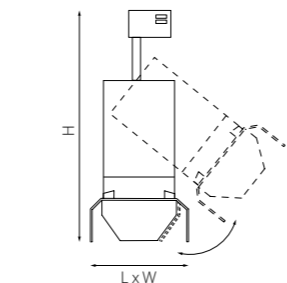

1. C126296 3000K ●
   - C126496 4000K ○
   - C156296 3000K ●
   - C156496 4000K ○
   - БЕЛЫЙ
2. C127297 3000K ●
   - C127497 4000K ○
   - C157297 3000K ●
   - C157497 4000K ○
   - ЧЕРНЫЙ

артикул	H	L	W	Lm	α	цветовая температура	источник света
■ C126296	255	120	100	960	30	3000K ●	LED 15Вт
■ C126496	255	120	100	960	30	4000K ○	LED 15Вт
■ C156296	255	120	100	960	30	3000K ●	LED 15Вт
■ C156496	255	120	100	960	30	4000K ○	LED 15Вт
■ C127297	255	120	100	960	30	3000K ●	LED 15Вт
■ C127497	255	120	100	960	30	4000K ○	LED 15Вт
■ C157297	255	120	100	960	30	3000K ●	LED 15Вт