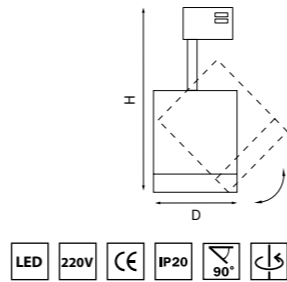

1. 301262 3000K ●
   - 301264 4000K ○
   - 301562 3000K ●
   - 301564 4000K ○
   - БЕЛЫЙ
2. 301272 3000K ●
   - 301274 4000K ○
   - 301572 3000K ●
   - 301594 4000K ○
   - ЧЕРНЫЙ
3. 301292 3000K ●
   - 301294 4000K ○
   - 301592 3000K ●
   - 301594 4000K ○
   - СЕРЫЙ

артикул	H	D	Lm	α	цветовая температура	источник света
■ 301262	195	92	960	30	3000K ●	LED 15Вт
■ 301264	195	92	960	30	4000K ○	LED 15Вт
■ 301562	195	92	960	30	3000K ●	LED 15Вт
■ 301564	195	92	960	30	4000K ○	LED 15Вт
■ 301272	195	92	960	30	3000K ●	LED 15Вт
■ 301274	195	92	960	30	4000K ○	LED 15Вт
■ 301572	195	92	960	30	3000K ●	LED 15Вт
■ 301292	195	92	960	30	3000K ●	LED 15Вт
■ 301294	195	92	960	30	4000K ○	LED 15Вт
■ 301592	195	92	960	30	3000K ●	LED 15Вт
■ 301594	195	92	960	30	4000K ○	LED 15Вт