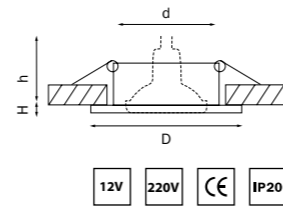

LEVIGO

010010
БЕЛЫЙ

010017
ЧЕРНЫЙ

010011
ЗЕЛЕНАЯ БРОНЗА

010014
ХРОМ

010013
ЧЕРНЫЙ/БЕЛЫЙ

010016
БЕЛЫЙ/ЧЕРНЫЙ

артикул	H	D	h	d	источник света
010010	4	98	70	68	MR16/HP16 Gu5.3/GU10/GZ10 max 50Вт
010011	4	98	70	68	MR16/HP16 Gu5.3/GU10/GZ10 max 50Вт
010013	4	98	70	68	MR16/HP16 Gu5.3/GU10/GZ10 max 50Вт
010014	4	98	70	68	MR16/HP16 Gu5.3/GU10/GZ10 max 50Вт
010016	4	98	70	68	MR16/HP16 Gu5.3/GU10/GZ10 max 50Вт
010017	4	98	70	68	MR16/HP16 Gu5.3/GU10/GZ10 max 50Вт