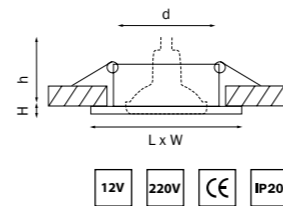

LEVIGO

010030
БЕЛЫЙ

010037
ЧЕРНЫЙ

010031
ЗЕЛЕНАЯ БРОНЗА

010038
ЧЕРНЫЙ ХРОМ

010033
ЧЕРНЫЙ/БЕЛЫЙ

010036
БЕЛЫЙ/ЧЕРНЫЙ

артикул	H	L	W	h	d	источник света
010030	4	100	100	70	68	MR16/HP16 Gu5.3/GU10/GZ10 max 50Вт
010031	4	100	100	70	68	MR16/HP16 Gu5.3/GU10/GZ10 max 50Вт
010033	4	100	100	70	68	MR16/HP16 Gu5.3/GU10/GZ10 max 50Вт
010036	4	100	100	70	68	MR16/HP16 Gu5.3/GU10/GZ10 max 50Вт
010037	4	100	100	70	68	MR16/HP16 Gu5.3/GU10/GZ10 max 50Вт
010038	4	100	100	70	68	MR16/HP16 Gu5.3/GU10/GZ10 max 50Вт