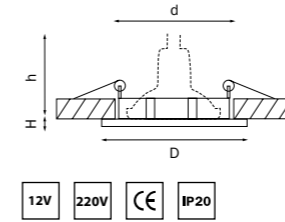

артикул	H	D	h	d	источник света
011040	5	55	50	45	MR11 Gu4 max 50Вт/HP11 GU10 max 35Вт
011044	5	55	50	45	MR11 Gu4 max 50Вт/HP11 GU10 max 35Вт
011045	5	55	50	45	MR11 Gu4 max 50Вт/HP11 GU10 max 35Вт
011047	5	55	50	45	MR11 Gu4 max 50Вт/HP11 GU10 max 35Вт
011049	5	55	50	45	MR11 Gu4 max 50Вт/HP11 GU10 max 35Вт