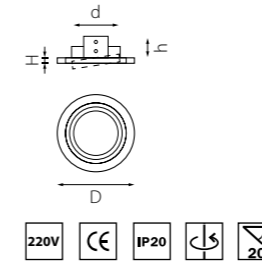

артикул	H	D	d	h	источник света
i91606	2	180	142	45	AR111 max 50Вт
i91607	2	180	142	45	AR111 max 50Вт
i91609	2	180	142	45	AR111 max 50Вт
i91706	2	180	142	45	AR111 max 50Вт
i91707	2	180	142	45	AR111 max 50Вт
i91709	2	180	142	45	AR111 max 50Вт
i91906	2	180	142	45	AR111 max 50Вт
i91907	2	180	142	45	AR111 max 50Вт
i91909	2	180	142	45	AR111 max 50Вт