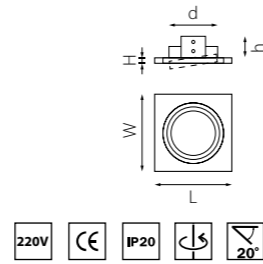

артикул	H	L	W	d	h	источник света
i81606	2	180	180	142	45	AR111 max 50Вт
i81607	2	180	180	142	45	AR111 max 50Вт
i81609	2	180	180	142	45	AR111 max 50Вт
i81706	2	180	180	142	45	AR111 max 50Вт
i81707	2	180	180	142	45	AR111 max 50Вт
i81709	2	180	180	142	45	AR111 max 50Вт
i81906	2	180	180	142	45	AR111 max 50Вт
i81907	2	180	180	142	45	AR111 max 50Вт
i81909	2	180	180	142	45	AR111 max 50Вт