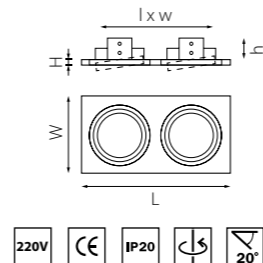

артикул	H	L	W	d	h	источник света
i9260606	2	330	180	142x2	45	AR111 max 50Вт
i9260707	2	330	180	142x2	45	AR111 max 50Вт
i9260909	2	330	180	142x2	45	AR111 max 50Вт
i9270606	2	330	180	142x2	45	AR111 max 50Вт
i9270707	2	330	180	142x2	45	AR111 max 50Вт
i9270909	2	330	180	142x2	45	AR111 max 50Вт
i9290606	2	330	180	142x2	45	AR111 max 50Вт
i9290707	2	330	180	142x2	45	AR111 max 50Вт
i9290909	2	330	180	142x2	45	AR111 max 50Вт