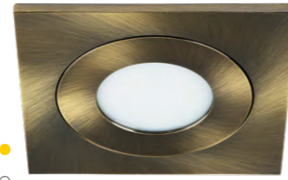

LEDDY

212170 3000K ●
212171 4000K ○
АЛЮМИНИЙ

212172 3000K ●
212173 4000K ○
ЗЕЛЕНАЯ БРОНЗА

212175 3000K ●
212176 4000K ○
БЕЛЫЙ

212177 3000K ●
212178 4000K ○
ЧЕРНЫЙ

артикул	H	D	h	d	Lm	цветовая температура	источник света
212170	4	85	45	48	240	3000K ●	LED 3Вт
212171	4	85	45	48	240	4000K ○	LED 3Вт
212172	4	85	45	48	240	3000K ●	LED 3Вт
212173	4	85	45	48	240	4000K ○	LED 3Вт
212175	4	85	45	48	240	3000K ●	LED 3Вт
212176	4	85	45	48	240	4000K ○	LED 3Вт
212177	4	85	45	48	240	3000K ●	LED 3Вт
212178	4	85	45	48	240	4000K ○	LED 3Вт

LEDDY

212180 3000K ●
212181 4000K ○
АЛЮМИНИЙ

212182 3000K ●
212183 4000K ○
ЗЕЛЕНАЯ БРОНЗА

212185 3000K ●
212186 4000K ○
БЕЛЫЙ

212187 3000K ●
212188 4000K ○
ЧЕРНЫЙ

артикул	H	L	W	h	d	Lm	цветовая температура	источник света
212180	4	85	85	45	48	240	3000K ●	LED 3Вт
212181	4	85	85	45	48	240	4000K ○	LED 3Вт
212182	4	85	85	45	48	240	3000K ●	LED 3Вт
212183	4	85	85	45	48	240	4000K ○	LED 3Вт
212185	4	85	85	45	48	240	3000K ●	LED 3Вт
212186	4	85	85	45	48	240	4000K ○	LED 3Вт
212187	4	85	85	45	48	240	3000K ●	LED 3Вт
212188	4	85	85	45	48	240	4000K ○	LED 3Вт