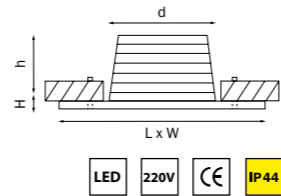

LEDDY

212180 3000K ●
212181 4000K ○
АЛЮМИНИЙ

212182 3000K ●
212183 4000K ○
ЗЕЛЕНАЯ БРОНЗА

212185 3000K ●
212186 4000K ○
БЕЛЫЙ

212187 3000K ●
212188 4000K ○
ЧЕРНЫЙ

артикул	H	L	W	h	d	Lm	цветовая температура	источник света
212180	4	85	85	45	48	240	3000K ●	LED 3Вт
212181	4	85	85	45	48	240	4000K ○	LED 3Вт
212182	4	85	85	45	48	240	3000K ●	LED 3Вт
212183	4	85	85	45	48	240	4000K ○	LED 3Вт
212185	4	85	85	45	48	240	3000K ●	LED 3Вт
212186	4	85	85	45	48	240	4000K ○	LED 3Вт
212187	4	85	85	45	48	240	3000K ●	LED 3Вт
212188	4	85	85	45	48	240	4000K ○	LED 3Вт