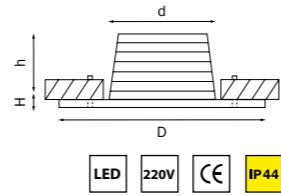

LEDDY

212170 3000K ●
212171 4000K ○
АЛЮМИНИЙ

212172 3000K ●
212173 4000K ○
ЗЕЛЕНАЯ БРОНЗА

212175 3000K ●
212176 4000K ○
БЕЛЫЙ

212177 3000K ●
212178 4000K ○
ЧЕРНЫЙ

артикул	H	D	h	d	Lm	цветовая температура	источник света
212170	4	85	45	48	240	3000K ●	LED 3Вт
212171	4	85	45	48	240	4000K ○	LED 3Вт
212172	4	85	45	48	240	3000K ●	LED 3Вт
212173	4	85	45	48	240	4000K ○	LED 3Вт
212175	4	85	45	48	240	3000K ●	LED 3Вт
212176	4	85	45	48	240	4000K ○	LED 3Вт
212177	4	85	45	48	240	3000K ●	LED 3Вт
212178	4	85	45	48	240	4000K ○	LED 3Вт