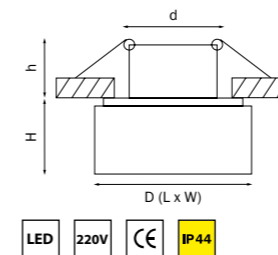

002534
ХРОМ/ПРОЗРАЧНЫЙ

артикул	H	D	h	d	источник света
002534	20	95	60	60	MR16/HP16 Gu5.3/GU10 max 50Вт

ARTICO

070232 3000K ●
070234 4000K ○
ХРОМ/ПРОЗРАЧНЫЙ

070242 3000K ●
070244 4000K ○
ХРОМ/ПРОЗРАЧНЫЙ

артикул	H	D	L	W	h	d	Lm	цветовая температура	источник света
070232	35	70	—	—	50	60	400	3000K ●	LED 5Вт
070234	35	70	—	—	50	60	400	4000K ○	LED 5Вт
070242	35	—	70	70	50	60	400	3000K ●	LED 5Вт
070244	35	—	70	70	50	60	400	4000K ○	LED 5Вт