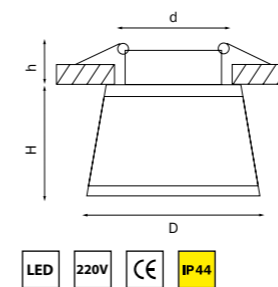

артикул	H	D	h	d	Lm	цветовая температура	источник света
072152	38	70	22	45	400	3000K ●	LED 5Вт
072154	38	70	22	45	400	4000K ○	LED 5Вт
072172	38	90	22	70	650	3000K ●	LED 7Вт
072174	38	90	22	70	650	4000K ○	LED 7Вт