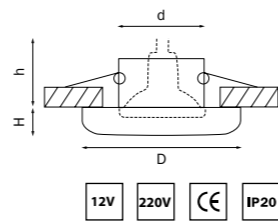

ANELLO

002240
ХРОМ/МАТОВОЕ СТЕКЛО

артикул	H	D	L	W	h	d	источник света
002240	10	85	—	—	60	76	MR16/HP16 Gu5.3/GU10 max 50Вт
002250	10	—	90	90	60	76	MR16/HP16 Gu5.3/GU10 max 50Вт

002250
ХРОМ/МАТОВОЕ СТЕКЛО

INGRANO