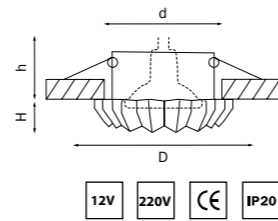

SOLO RAY

артикул	H	D	h	d	источник света
002120	28	100	60	65	MR16/HP16 Gu5.3/GU10 max 50Вт

ANELLO

артикул	H	D	h	d	источник света
002230	10	85	60	76	MR16/HP16 Gu5.3/GU10 max 50Вт

ANELLO

артикул	H	D	L	W	h	d	источник света
002240	10	85	—	—	60	76	MR16/HP16 Gu5.3/GU10 max 50Вт
002250	10	—	90	90	60	76	MR16/HP16 Gu5.3/GU10 max 50Вт

INGRANO

артикул	H	D	h	d	источник света
002534	20	95	60	60	MR16/HP16 Gu5.3/GU10 max 50Вт

ARTICO

артикул	H	D	L	W	h	d	Lm	цветовая температура	источник света
070232	35	70	—	—	50	60	400	3000K ●	LED 5Вт
070234	35	70	—	—	50	60	400	4000K ○	LED 5Вт
070242	35	—	70	70	50	60	400	3000K ●	LED 5Вт
070244	35	—	70	70	50	60	400	4000K ○	LED 5Вт

MATURO

артикул	H	D	h	d	Lm	цветовая температура	источник света
072152	38	70	22	45	400	3000K ●	LED 5Вт
072154	38	70	22	45	400	4000K ○	LED 5Вт
072172	38	90	22	70	650	3000K ●	LED 7Вт
072174	38	90	22	70	650	4000K ○	LED 7Вт

MATURO

артикул	H	D	h	d	Lm	цветовая температура	источник света
072252	38	70	22	62	470	3000K ●	LED 5Вт
072254	38	70	22	62	470	4000K ○	LED 5Вт
072272	40	90	22	76	650	3000K ●	LED 7Вт
072274	40	90	22	76	650	4000K ○	LED 7Вт