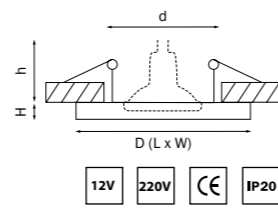

ANELLO

002240
ХРОМ/МАТОВОЕ СТЕКЛО

артикул	H	D	L	W	h	d	источник света
002240	10	85	—	—	60	76	MR16/HP16 Gu5.3/GU10 max 50Вт
002250	10	—	90	90	60	76	MR16/HP16 Gu5.3/GU10 max 50Вт

002250
ХРОМ/МАТОВОЕ СТЕКЛО

INGRANO