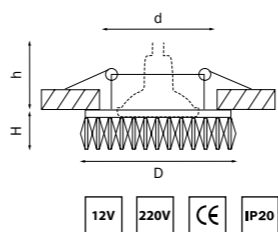

SOLO RAY

артикул	H	D	h	d	источник света
002120	28	100	60	65	MR16/HP16 Gu5.3/GU10 max 50Вт

ANELLO

артикул	H	D	h	d	источник света
002230	10	85	60	76	MR16/HP16 Gu5.3/GU10 max 50Вт

ANELLO

артикул	H	D	L	W	h	d	источник света
002240	10	85	—	—	60	76	MR16/HP16 Gu5.3/GU10 max 50Вт
002250	10	—	90	90	60	76	MR16/HP16 Gu5.3/GU10 max 50Вт

INGRANO

артикул	H	D	h	d	источник света
002534	20	95	60	60	MR16/HP16 Gu5.3/GU10 max 50Вт

ARTICO

артикул	H	D	L	W	h	d	Lm	цветовая температура	источник света
070232	35	70	—	—	50	60	400	3000K ●	LED 5Вт
070234	35	70	—	—	50	60	400	4000K ○	LED 5Вт
070242	35	—	70	70	50	60	400	3000K ●	LED 5Вт
070244	35	—	70	70	50	60	400	4000K ○	LED 5Вт

MATURO

артикул	H	D	h	d	Lm	цветовая температура	источник света
072152	38	70	22	45	400	3000K ●	LED 5Вт
072154	38	70	22	45	400	4000K ○	LED 5Вт
072172	38	90	22	70	650	3000K ●	LED 7Вт
072174	38	90	22	70	650	4000K ○	LED 7Вт

MATURO

артикул	H	D	h	d	Lm	цветовая температура	источник света
072252	38	70	22	62	470	3000K ●	LED 5Вт
072254	38	70	22	62	470	4000K ○	LED 5Вт
072272	40	90	22	76	650	3000K ●	LED 7Вт
072274	40	90	22	76	650	4000K ○	LED 7Вт