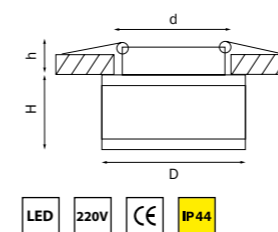

артикул	H	D	h	d	Lm	цветовая температура	источник света
072252	38	70	22	62	470	3000K ●	LED 5Вт
072254	38	70	22	62	470	4000K ○	LED 5Вт
072272	40	90	22	76	650	3000K ●	LED 7Вт
072274	40	90	22	76	650	4000K ○	LED 7Вт