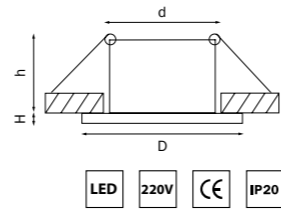

RIVERBE

220122 3000K ●
220124 4000K ○
БЕЛЫЙ

220202 3000K ●
220204 4000K ○
БЕЛЫЙ

артикул	H	D	h	d	Lm	цветовая температура	источник света
220122	2	145	50	135	960	3000K ●	LED 12Вт
220124	2	145	50	135	960	4000K ○	LED 12Вт
220202	2	170	60	160	1600	3000K ●	LED 20Вт
220204	2	170	60	160	1600	4000K ○	LED 20Вт