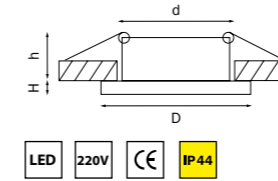

FORTO

223152 3000K ●
223154 4000K ○
БЕЛЫЙ

223202 3000K ●
223204 4000K ○
БЕЛЫЙ

223302 3000K ●
223304 4000K ○
БЕЛЫЙ

артикул	H	D	h	d	Lm	α	цветовая температура	источник света
223152	2	165	50	135	1430	55	3000K ●	LED 15Вт
223154	2	165	50	135	1430	55	4000K ○	LED 15Вт
223202	2	188	60	165	1900	55	3000K ●	LED 20Вт
223204	2	188	60	165	1900	55	4000K ○	LED 20Вт
223302	2	227	70	195	2850	55	3000K ●	LED 30Вт
223304	2	227	70	195	2850	55	4000K ○	LED 30Вт