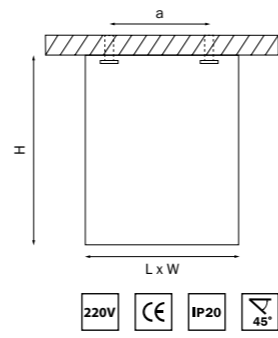

MONOCCO

212536
БЕЛЫЙ

212537
ЧЕРНЫЙ

212539
СЕРЫЙ

артикул	H	L	W	a	источник света
212536	170	100	100	80	HP16 GU10 max 50Вт
212537	170	100	100	80	HP16 GU10 max 50Вт
212539	170	100	100	80	HP16 GU10 max 50Вт

MONOCCO