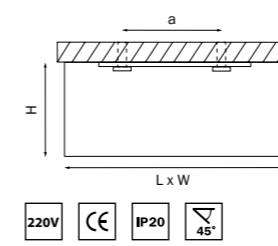

артикул	H	L	W	a	источник света
212526	90	195	100	80	HP16 GU10 max 50Вт
212527	90	195	100	80	HP16 GU10 max 50Вт

MONOCCO

212626
БЕЛЫЙ

212627
ЧЕРНЫЙ

212629
СЕРЫЙ

артикул	H	L	W	a	источник света
212626	90	286	148	210	AR111 max 50Вт
212627	90	286	148	210	AR111 max 50Вт
212629	90	286	148	210	AR111 max 50Вт