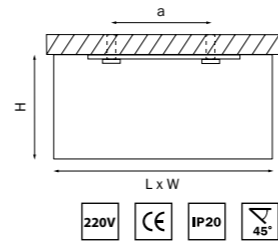

артикул	H	L	W	a	источник света
212526	90	195	100	80	HP16 GU10 max 50Вт
212527	90	195	100	80	HP16 GU10 max 50Вт