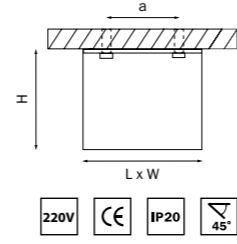

MONOCCO

212516
БЕЛЫЙ

212517
ЧЕРНЫЙ

212519
СЕРЫЙ

артикул	H	L	W	a	источник света
212516	90	100	100	80	HP16 GU10 max 50Вт
212517	90	100	100	80	HP16 GU10 max 50Вт
212519	90	100	100	80	HP16 GU10 max 50Вт

MONOCCO