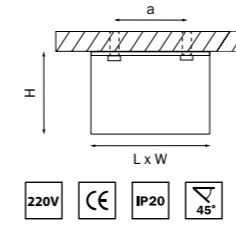

212616
БЕЛЫЙ

212617
ЧЕРНЫЙ

212619
СЕРЫЙ

артикул	H	L	W	a	источник света
212616	90	148	148	90	AR111 max 50Вт
212617	90	148	148	90	AR111 max 50Вт
212619	90	148	148	90	AR111 max 50Вт

MONOCCO

212526
БЕЛЫЙ

212527
ЧЕРНЫЙ