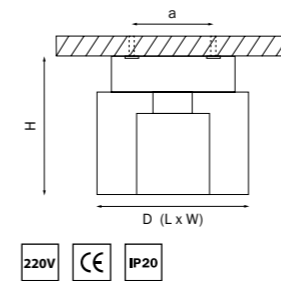

артикул	H	D	L	W	a	источник света
160104	80	90	—	—	50	G9 max 40Вт
160204	80	—	90	90	50	G9 max 40Вт