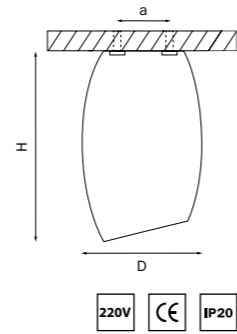

BALLO

214466
БЕЛЫЙ

214467
ЧЕРНЫЙ

артикул	H	D	a	источник света
214466	140	70	40	HP16 Gu10 max 50Вт
214467	140	70	40	HP16 Gu10 max 50Вт

FABI

110514
ХРОМ/МАТОВЫЙ

110544
ХРОМ

артикул	H	D	a	источник света
110514	110	90	40	HP16 GU10 max 50Вт
110544	110	90	40	HP16 GU10 max 50Вт