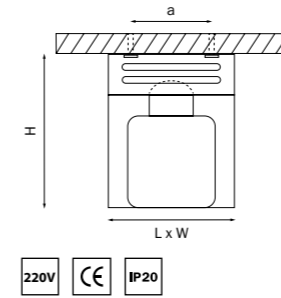

BALLO

214466
БЕЛЫЙ

214467
ЧЕРНЫЙ

артикул	H	D	a	источник света
214466	140	70	40	HP16 Gu10 max 50Вт
214467	140	70	40	HP16 Gu10 max 50Вт

FABI

110514
ХРОМ/МАТОВЫЙ

110544
ХРОМ

артикул	H	D	a	источник света
110514	110	90	40	HP16 GU10 max 50Вт
110544	110	90	40	HP16 GU10 max 50Вт

ALTA

104010
ХРОМ/ПРОЗРАЧНЫЙ

артикул	H	L	W	a	источник света
104010	78	70	70	45	G9 max 40Вт

TUBO/CUBO

160104
ХРОМ/ПРОЗРАЧНЫЙ

160204
ХРОМ/ПРОЗРАЧНЫЙ

артикул	H	D	L	W	a	источник света
160104	80	90	—	—	50	G9 max 40Вт
160204	80	—	90	90	50	G9 max 40Вт