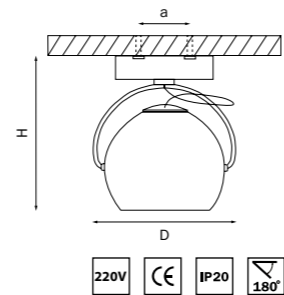

BALLO

214466
БЕЛЫЙ

214467
ЧЕРНЫЙ

артикул	H	D	a	источник света
214466	140	70	40	HP16 Gu10 max 50Вт
214467	140	70	40	HP16 Gu10 max 50Вт

FABI

110514
ХРОМ/МАТОВЫЙ

110544
ХРОМ

артикул	H	D	a	источник света
110514	110	90	40	HP16 GU10 max 50Вт
110544	110	90	40	HP16 GU10 max 50Вт