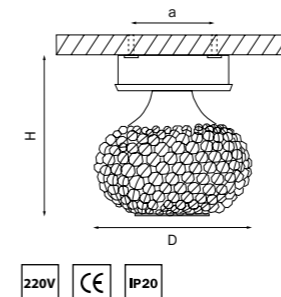

артикул	H	D	a	источник света
160302	100	115	68	G9 max 40Вт
160304	100	115	68	G9 max 40Вт