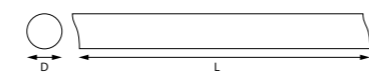

ГИБКАЯ НЕОНОВАЯ ЛЕНТА NEOLED

артикул	H	L	W	цветовая температура	характеристики
430101	15	min 1000	8	—	120LED/M 6-7LM/CHIP 9,6W/M, 50M/REEL
430102	15	min 1000	8	2700-3000K ●	120LED/M 6-7LM/CHIP 9,6W/M, 50M/REEL
430103	15	min 1000	8	—	120LED/M 6-7LM/CHIP 9,6W/M, 50M/REEL
430104	15	min 1000	8	4000-4200K ○	120LED/M 6-7LM/CHIP 9,6W/M, 50M/REEL
430106	15	min 1000	8	—	120LED/M 6-7LM/CHIP 9,6W/M, 50M/REEL
430107	15	min 1000	8	—	120LED/M 6-7LM/CHIP 9,6W/M, 50M/REEL
430108	15	min 1000	8	—	120LED/M 6-7LM/CHIP 9,6W/M, 50M/REEL
430109	15	min 1000	8	—	120LED/M 6-7LM/CHIP 9,6W/M, 50M/REEL

артикул	D	L	цветовая температура	характеристики
430202	15	min 1000	2800-3200K ●	120LED/M 9,6W/M, 100M/REEL
430204	15	min 1000	6000-6500K ○	120LED/M 9,6W/M, 100M/REEL

КОМПЛЕКТУЮЩИЕ ДЛЯ НЕОНОВОЙ ЛЕНТЫ NEOLED НА 220V

артикул	характеристики
430100	кабель питания NEOLED для неоновой ленты 220V
430180	соединитель NEOLED 2-штырьковый для неоновой ленты 220V
430186	клипса монтажная NEOLED для неоновой ленты 220V
430187	заглушка изолирующая NEOLED для неоновой ленты 220V
430188	коннектор NEOLED к неоновым лентам, средний 220V
430192	профиль NEOLED для неоновой ленты, материал: пластик, 2м

артикул	характеристики
430200	кабель питания NEOLED для неоновой ленты 220V
430280	соединитель NEOLED 2-штырьковый для неоновой ленты 220V
430286	клипса монтажная NEOLED для неоновой ленты 220V
430287	заглушка изолирующая NEOLED для неоновой ленты 220V