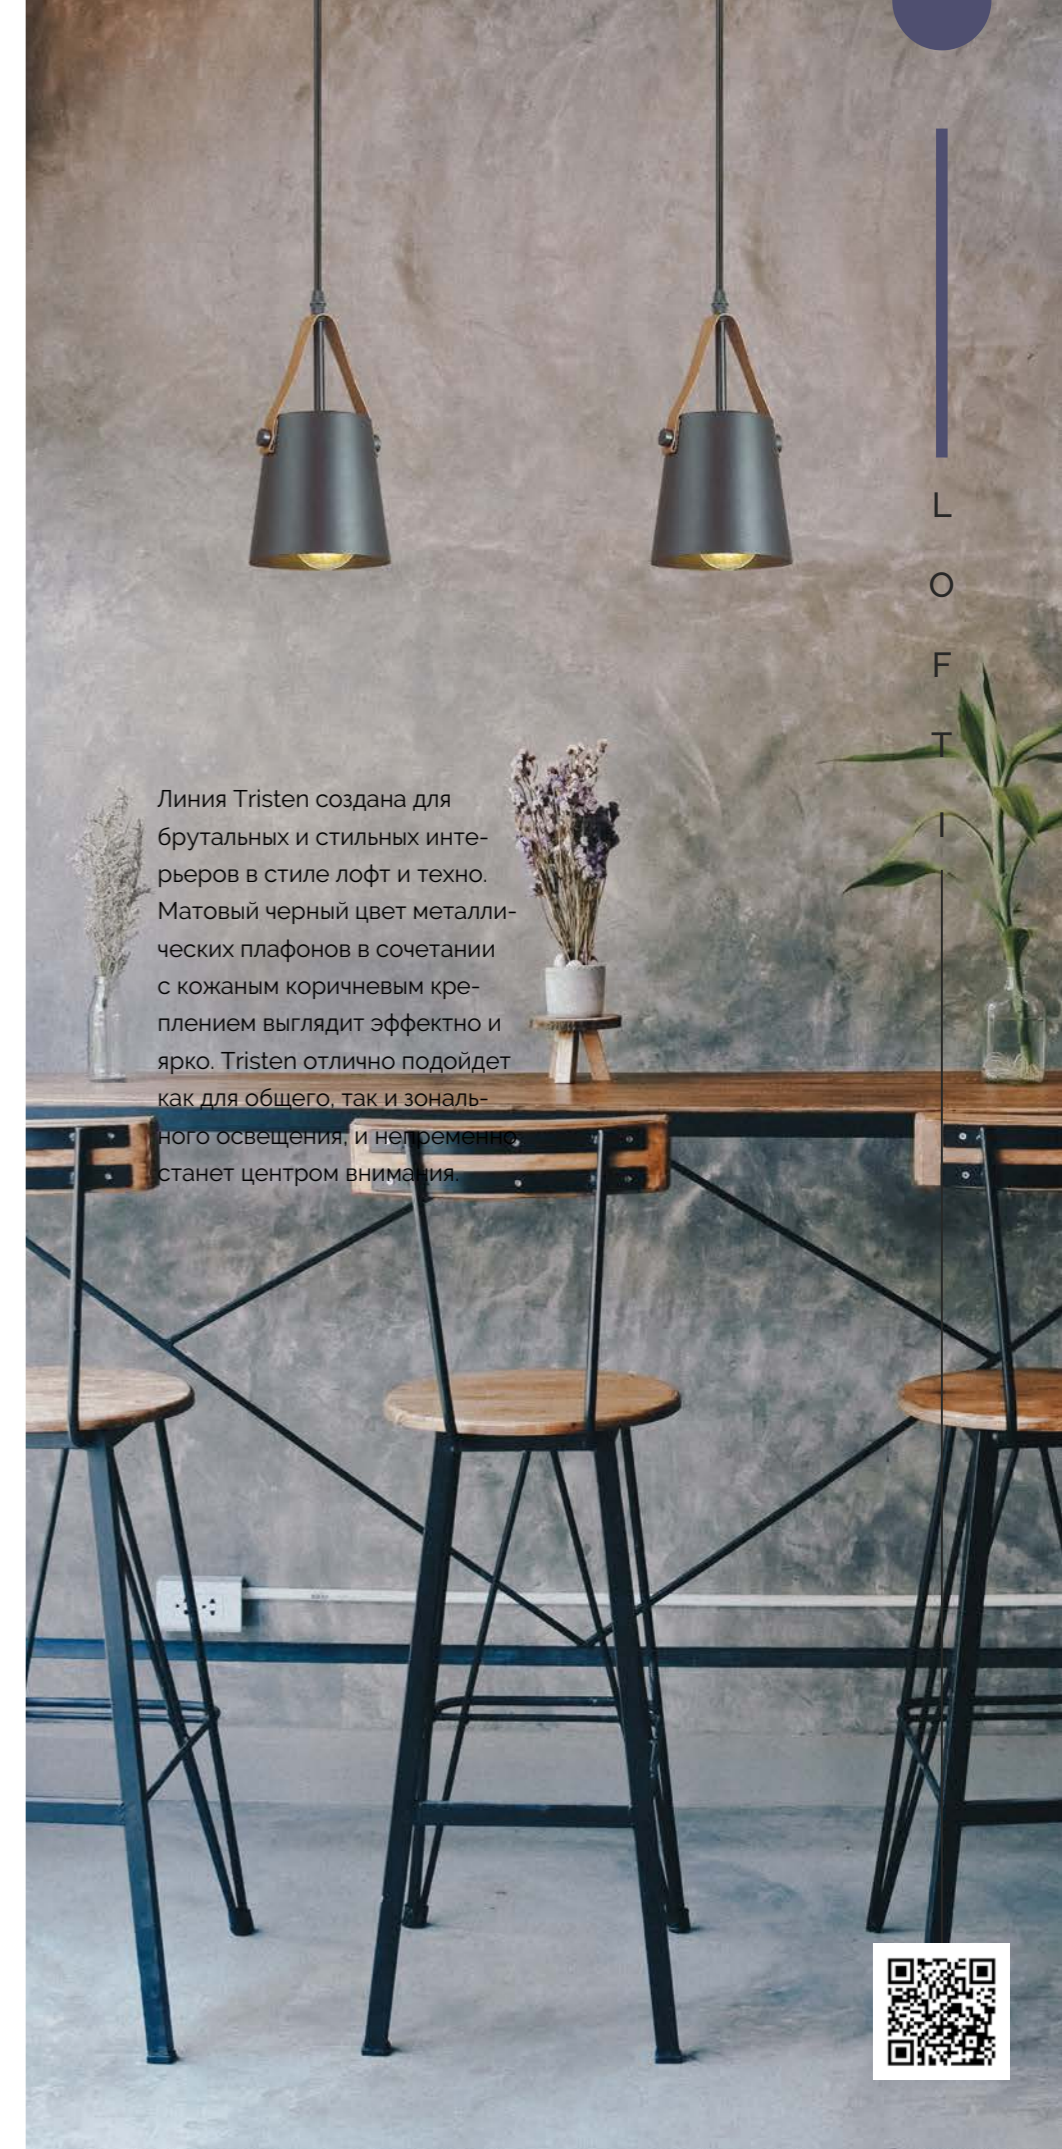

# Tristen

3641/1W

Бра

металл, кожа | черный  
металл

3641/1

Подвес

металл, кожа | черный  
металл

— выключатель на основании

Стильная, яркая линия Maeve непременно станет украшением любого интерьера. Основной особенностью Maeve является её круглая форма, состоящая из двух металлических элементов разного диаметра, окрашенных в чёрный и золотой цвет. Maeve — по-настоящему универсальная линия и будет гармонично смотреться практически в любом интерьере. Лампы в комплект не входят.