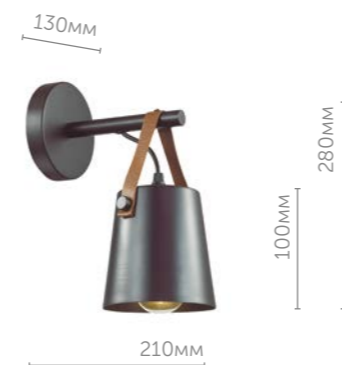

# Maeve

4401/1W

Бра

металл | античное золото  
| матовый черный

4401/6C

Люстра потолочная

металл | античное золото  
| матовый черный

# Tristen

3641/1W

Бра

металл, кожа | черный  
металл

3641/1

Подвес

металл, кожа | черный  
металл

— выключатель на основании

Стильная, яркая линия Maeve непременно станет украшением любого интерьера. Основной особенностью Maeve является её круглая форма, состоящая из двух металлических элементов разного диаметра, окрашенных в чёрный и золотой цвет. Maeve — по-настоящему универсальная линия и будет гармонично смотреться практически в любом интерьере. Лампы в комплект не входят.

Линия Tristen создана для брутальных и стильных интерьеров в стиле лофт и техно. Матовый черный цвет металлических плафонов в сочетании с кожаным коричневым креплением выглядит эффектно и ярко. Tristen отлично подойдет как для общего, так и зонального освещения, и непременно станет центром внимания.