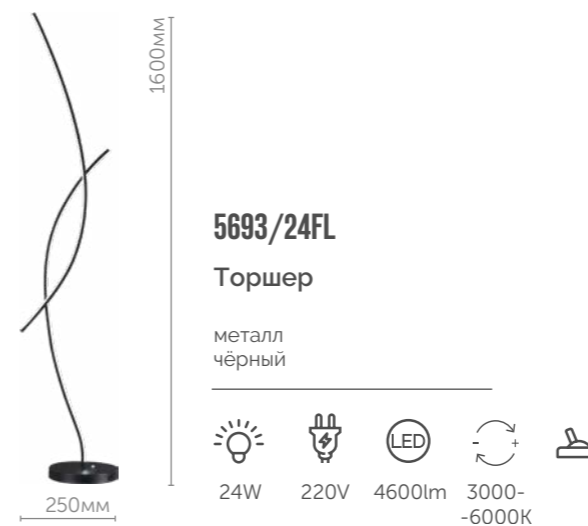

L
E
D
I
O

Arda

Nyx

Напольный светильник Nyx чёрного цвета и мощностью 24Вт станет идеальным дополнением для Вашего интерьера. Он обладает современным дизайном, который привлекает внимание. С помощью пульта ДУ вы сможете легко контролировать освещение, изменяя яркость и цвет света по своему настроению. Этот торшер эффективно освещает пространство и создает приятную атмосферу в комнате.