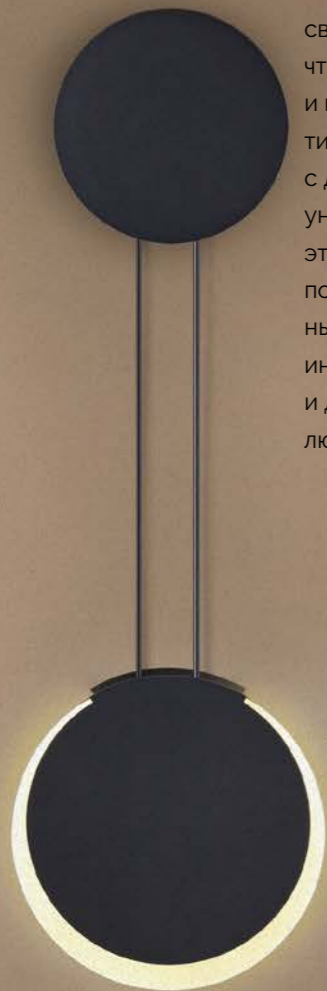

new

Настенные светильники Arda обладают стильным дизайном и превосходным освещением. Они имеют два металлических основания, одно из которых подсвечивается с обратной стороны, что создает интересный эффект и игру света. Основания светильников соединены проводом с двух сторон, что добавляет уникальности и современности этому дизайну. Arda идеально подходит для создания эффектных точечных акцентов в Вашем интерьере, подчеркивая стиль и добавляя функциональность в любое помещение.

L
E
D
I
O

Arda

Nyx

Напольный светильник Nyx чёрного цвета и мощностью 24Вт станет идеальным дополнением для Вашего интерьера. Он обладает современным дизайном, который привлекает внимание. С помощью пульта ДУ вы сможете легко контролировать освещение, изменяя яркость и цвет света по своему настроению. Этот торшер эффективно освещает пространство и создает приятную атмосферу в комнате.