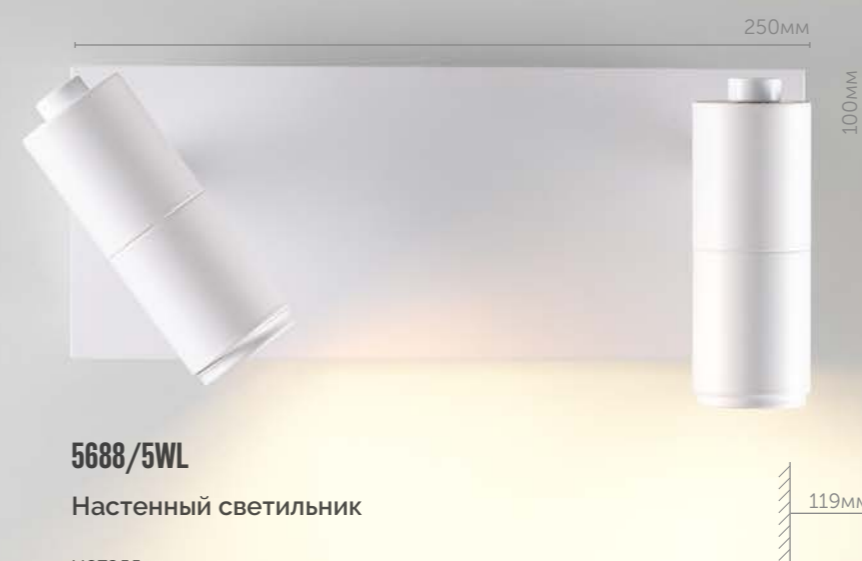

5687/8WL

Настенный светильник

металл | акрил
белый

8W

220V

480lm

3000K

5688/5WL

Настенный светильник

металл
белый

5W

220V

260lm

3000K

new