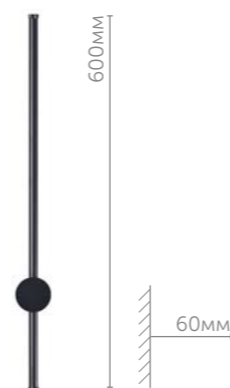

5677/8WL

Настенный светильник

металл
чёрный

8W 220V 550lm 3000K