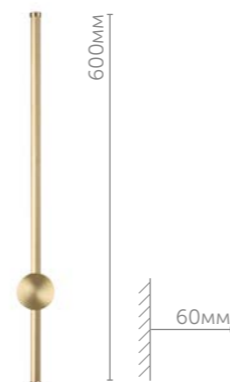

5678/8WL

Настенный светильник

металл
золотой

8W 220V 550lm 3000K