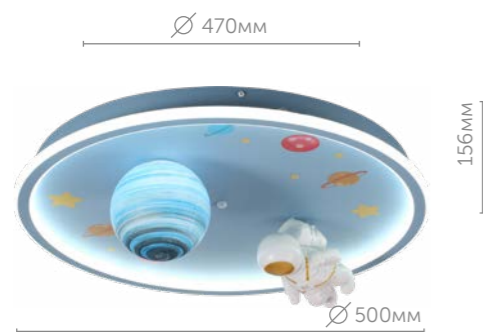

Atlas

new

Светодиодные настенно-потолочные светильники Atlas с декором в виде космонавта станут настоящей прелестью для детской комнаты. Их яркий и красочный дизайн создает неповторимую атмосферу, полную волшебства и фантазии. С помощью этих светильников вы сможете создать уютное и игривое освещение, которое подарит вашему ребенку радость и воображение. Они идеально подходят для детской тематики или для любого любителя космоса.

6507/88CL

Люстра потолочная

металл | белый
пластик • золотой

6507/80CL

Люстра потолочная

металл | белый
пластик • голубой

Mika

new

Светодиодные потолочные светильники Mika объединяют простоту и функциональность. Они выполнены в белом и сером цвете с использованием хромированных элементов, что придает им свежий и светлый вид. Благодаря светодиодной технологии они обеспечивают яркое и энергоэффективное освещение, создавая приятную атмосферу в помещении. Режимы меняются при помощи комнатного выключателя.