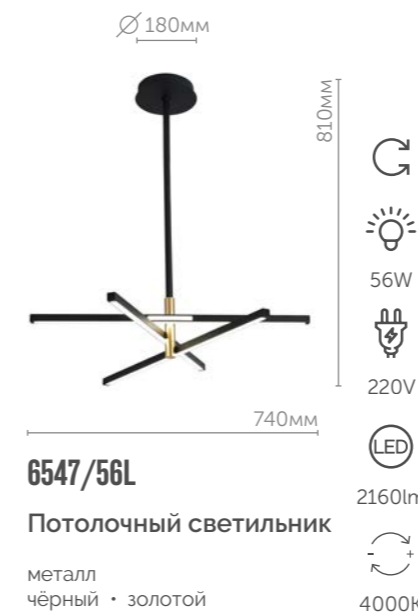

Yuma |

Беспроводный настенный светильник Yuma изготовлен из мягкого софт-тач пластика, который приятен на ощупь и придает уютный вид. Он оснащен встроенным аккумулятором, что позволяет его использовать без необходимости проводок и дополнительных источников питания. Yuma оснащен магнитом, что позволяет использовать его автономно. Варианты крепления включают двухсторонний скотч для приклеивания к поверхности или установку с помощью двух болтов. Этот светильник является удобным и стильным решением для освещения различных помещений, обеспечивая гибкость и простоту использования.

Parker

— поворотный механизм плафона

Линия Parker - стильные светильники в стиле техно. Поворотный механизм позволяет составлять уникальные комбинации, дополняя дизайн помещения. Каждый светильник имеет стильную вставку золотого цвета. Отлично подойдут для современного интерьера и доставят каплю брутальности в общую атмосферу.