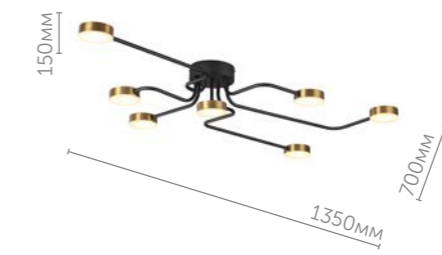

6532/99CL

Люстра потолочная

алюминий | чёрный акрил • латунь

100W

220V

4547lm

3000-6000K

L
E
D
I
O