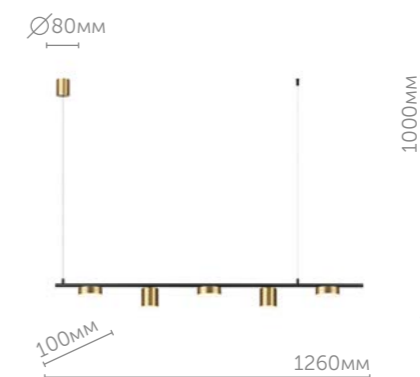

40W

220V

1357lm

3000-6000K

**6532/57L****Светильник подвесной**

алюминий | чёрный акрил • латунь

57W

220V