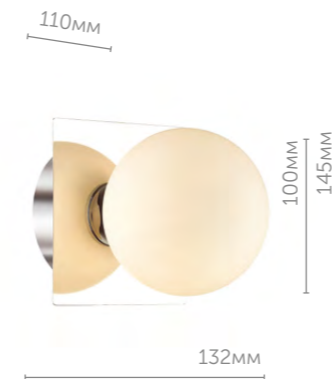

4566/1W

Бра

металл | хром
стекло • белый