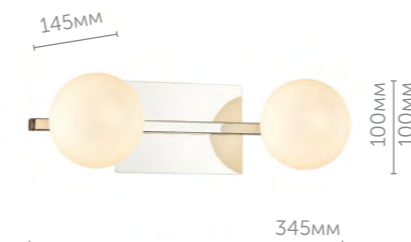

# Alma

Влагозащищенные настенные светильники Alma отлично подойдут для любой современной ванной комнаты. Бра имеют основание цвета никель и стеклянный плафон с эффектом кракле.

**4567/2W**

Бра

металл | никель  
стекло • прозрачный с эффектом кракле

**4567/3W**

Бра

металл | никель  
стекло • прозрачный с эффектом кракле

# Astrid

Стильный настенный светильник Astrid - отличное решение для ванной комнаты в современном стиле. Линия доступна в двух вариантах. Основание цвета хром, стеклянный плафон белого цвета.

**4566/1W**

Бра

металл | хром  
стекло • белый

**4566/2W**

Бра

металл | хром  
стекло • белый