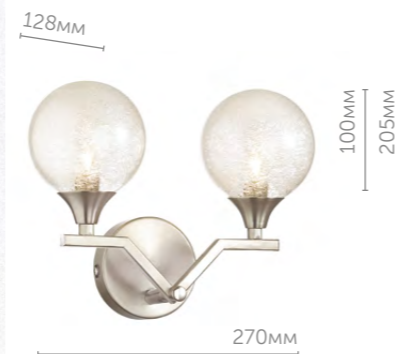

# Alma

Влагозащищенные настенные светильники Alma отлично подойдут для любой современной ванной комнаты. Бра имеют основание цвета никель и стеклянный плафон с эффектом кракле.

**4567/2W**

Бра

металл | никель  
стекло • прозрачный с эффектом кракле

**4567/3W**

Бра

металл | никель  
стекло • прозрачный с эффектом кракле

# Astrid

Стильный настенный светильник Astrid - отличное решение для ванной комнаты в современном стиле. Линия доступна в двух вариантах. Основание цвета хром, стеклянный плафон белого цвета.

**4566/1W**

Бра

металл | хром  
стекло • белый

**4566/2W**

Бра

металл | хром  
стекло • белый