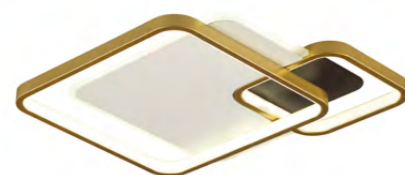

new

Scott

Светодиодные светильники Scott выполнены в форме сглаженных квадратов. Они придадут интерьеру легкости, а регулируемые яркость и цветовая температура позволят настроиться на нужный лад, будь то рабочая обстановка или вечерний отдых.

Светильники выполнены из металла и акрила и имеют два варианта расцветки: белый/черный/синий и белый/золотой/черный. Отлично впишутся в интерьер в стиле минимализм или техно.

L
E
D
I
O

Пульт ДУ

Диммер с пульта

Цвет

5244/59CL

Люстра потолочная

металл | белый | черный | синий акрил

5243/59CL

Люстра потолочная

белый | черный | матовое золото акрил

Breno