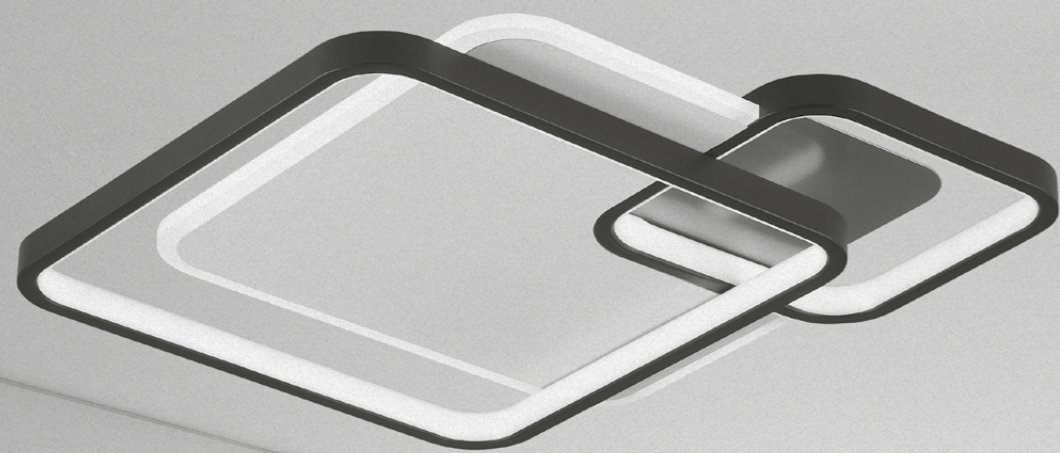

new

Scott

Светодиодные светильники Scott выполнены в форме сглаженных квадратов. Они придадут интерьеру легкости, а регулируемые яркость и цветовая температура позволят настроиться на нужный лад, будь то рабочая обстановка или вечерний отдых.

Светильники выполнены из металла и акрила и имеют два варианта расцветки: белый/черный/синий и белый/золотой/черный. Отлично впишутся в интерьер в стиле минимализм или техно.

L
E
D
I
O

Пульт ДУ

Диммер с пульта