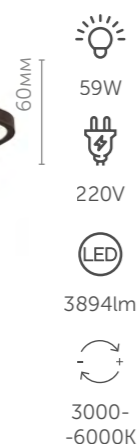

5244/59CL

Люстра потолочная

металл | белый | черный | синий акрил