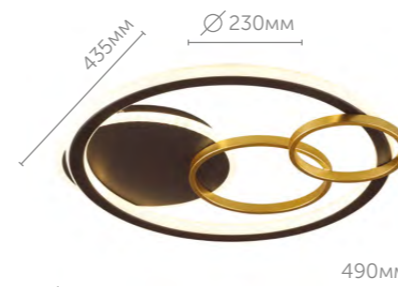

L
E
D
I
O

Пульт ДУ

Диммер с пульта

Цвет

5245/68CL

Люстра потолочная

металл | черный | матовое золото акрил

5246/71CL