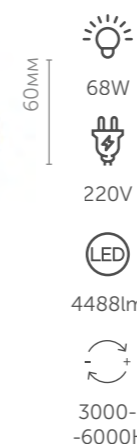

L
E
D
I
O

Пульт ДУ

Диммер с пульта

Цвет

5245/68CL

Люстра потолочная

металл | черный | матовое золото акрил

5246/71CL