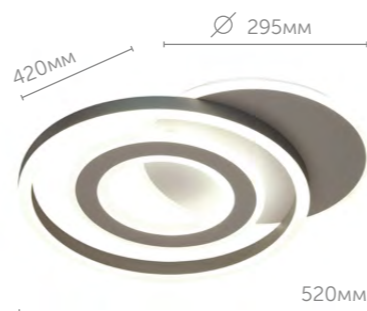

Harmony

Светильники линии HARMONY представляют собой группу из повторяющихся геометрических фигур с подсветкой по контуру. Они отлично впишутся в интерьер детской, кухни или рабочего кабинета площадью до 21 кв.м.

4502/85CL

Люстра потолочная

металл | белый | черный
акрил

4503/85CL

Люстра потолочная

металл | белый | черный
акрил

Jean

Потолочный светильник JEAN представляет из себя комбинацию фигур в форме круга и двух колец, отделанных по контуру светодиодной лентой. Отлично впишутся в интерьер комнаты размером до 21 кв.м. в стиле модерн или минимализм.

4504/85CL

Люстра потолочная

металл | белый
акрил

L
E
D
I
O

L
E
D
I
O