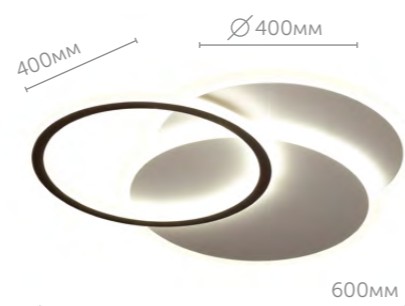

Harmony

Светильники линии HARMONY представляют собой группу из повторяющихся геометрических фигур с подсветкой по контуру. Они отлично впишутся в интерьер детской, кухни или рабочего кабинета площадью до 21 кв.м.

4502/85CL

Люстра потолочная

металл | белый | черный
акрил

4503/85CL

Люстра потолочная

металл | белый | черный
акрил

Jean

Потолочный светильник JEAN представляет из себя комбинацию фигур в форме круга и двух колец, отделанных по контуру светодиодной лентой. Отлично впишутся в интерьер комнаты размером до 21 кв.м. в стиле модерн или минимализм.