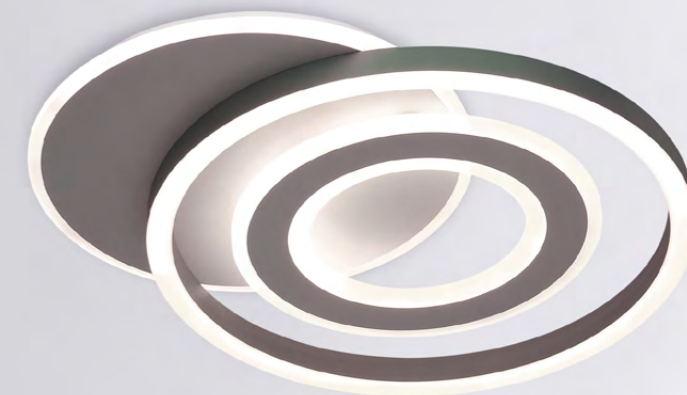

Harmony

Светильники линии HARMONY представляют собой группу из повторяющихся геометрических фигур с подсветкой по контуру. Они отлично впишутся в интерьер детской, кухни или рабочего кабинета площадью до 21 кв.м.

4502/85CL

Люстра потолочная

металл | белый | черный
акрил

4503/85CL

Люстра потолочная

металл | белый | черный
акрил

Jean

Потолочный светильник JEAN представляет из себя комбинацию фигур в форме круга и двух колец, отделанных по контуру светодиодной лентой. Отлично впишутся в интерьер комнаты размером до 21 кв.м. в стиле модерн или минимализм.

4504/85CL

Люстра потолочная

металл | белый
акрил

L
E
D
I
O

L
E
D
I
O