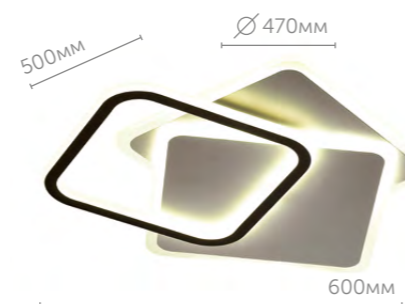

Harmony

Светильники линии HARMONY представляют собой группу из повторяющихся геометрических фигур с подсветкой по контуру. Они отлично впишутся в интерьер детской, кухни или рабочего кабинета площадью до 21 кв.м.

4502/85CL

Люстра потолочная

металл | белый | черный
акрил

4503/85CL

Люстра потолочная

металл | белый | черный
акрил

Jean

Потолочный светильник JEAN представляет из себя комбинацию фигур в форме круга и двух колец, отделанных по контуру светодиодной лентой. Отлично впишутся в интерьер комнаты размером до 21 кв.м. в стиле модерн или минимализм.