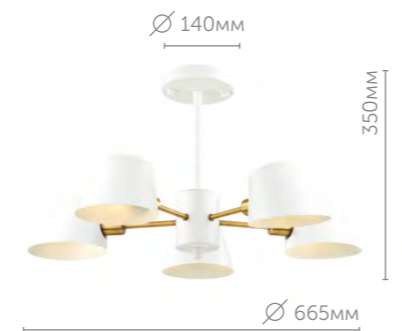

Kenia

Стильная и сдержанная, линия Kenia притягивает взгляды и придает интерьеру завершенный вид. Металлические плафоны имеют необычную форму и отлично сочетаются с деталями основания цвета латунь.

4465/1W

Бра

металл | белый, латунь
металл

4465/5C

Люстра потолочная

металл | белый, латунь
металл

Oliver

Oliver привлечет внимание любителей стиля модерн и минимализм. Беспроигрышное сочетание белого и черного стильно дополнено декором золотого цвета, который наравне с формой металлических плафонов является центральным элементом дизайна этой линии. Oliver одинаково хорошо впишется как в интерьер гостиной, так и комнаты подростка.

4494/1W

Бра

металл | черный, золотой
металл • белый

4494/5C

Люстра потолочная

металл | черный, золотой
металл • белый

M
O
D
E
R
N