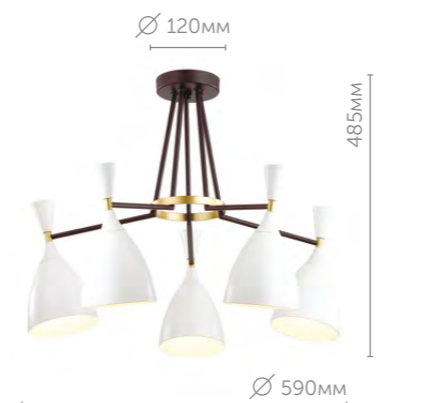

Kenia

Стильная и сдержанная, линия Kenia притягивает взгляды и придает интерьеру завершенный вид. Металлические плафоны имеют необычную форму и отлично сочетаются с деталями основания цвета латунь.

4465/1W

Бра

металл | белый, латунь
металл

4465/5C

Люстра потолочная

металл | белый, латунь
металл

Oliver

Oliver привлечет внимание любителей стиля модерн и минимализм. Беспроигрышное сочетание белого и черного стильно дополнено декором золотого цвета, который наравне с формой металлических плафонов является центральным элементом дизайна этой линии. Oliver одинаково хорошо впишется как в интерьер гостиной, так и комнаты подростка.

4494/1W

Бра

металл | черный, золотой
металл • белый

4494/5C

Люстра потолочная

металл | черный, золотой
металл • белый

M
O
D
E
R
N