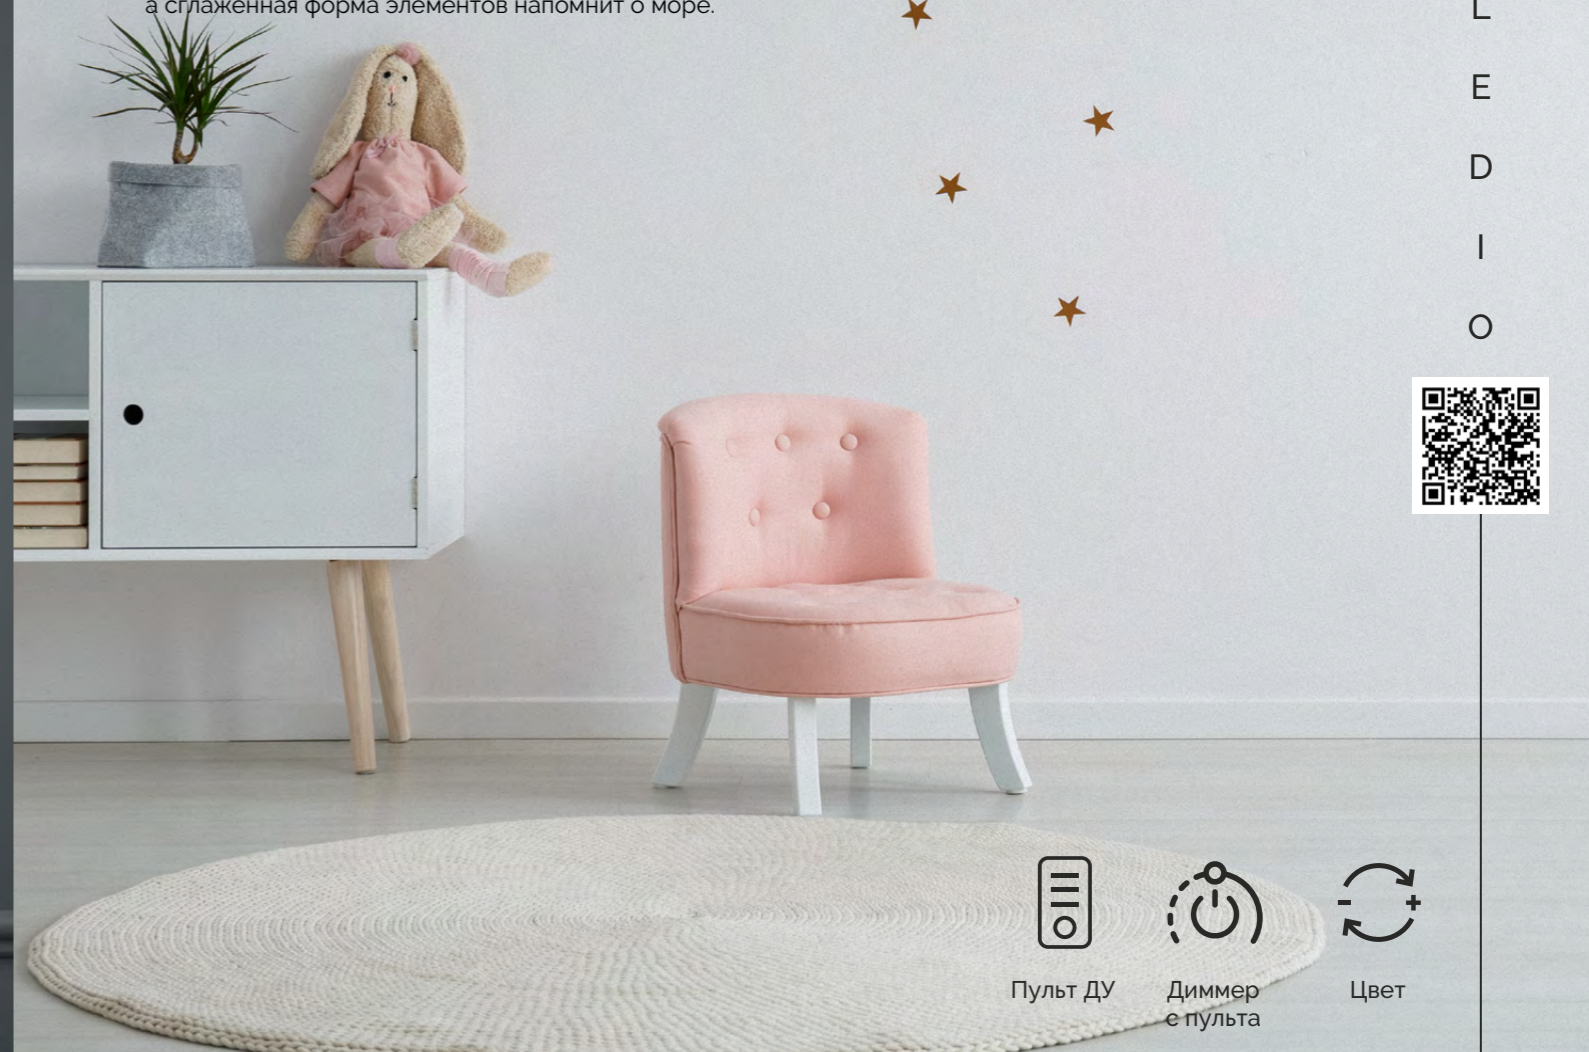

Kumiko

Светодиодные светильники Kumiko имеют эффектный дизайн и высокую регулирующую мощность, что позволяет использовать их как для освещения больших комнат, так и для создания атмосферы в спальнях и детских. Регулируемая цветовая температура позволит подстраивать свет под текущее настроение, а сглаженная форма элементов напомнит о море.

Пульт ДУ

Диммер с пульта

Цвет

L
E
D
I
O