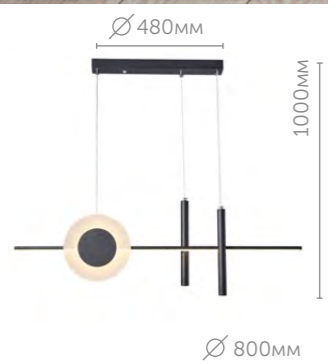

Пульт ДУ

Диммер с пульта

Цвет

L  
E  
D  
I  
O

**5613/28L**  
Светильник подвесной  
металл | чёрный

- 28W
- 220V
- LED
- 3053lm
- 3000-6000K

**5614/28L**  
Светильник подвесной  
металл | белый

- 28W
- 220V
- LED
- 3053lm
- 3000-6000K