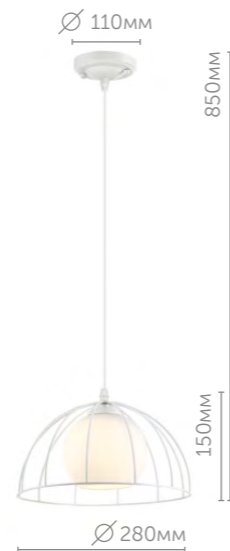

# Shelby

Линия Shelby отлично подойдет для загородного дома или городской квартиры. Благодаря универсальному дизайну, Shelby может использоваться как в классическом, так и современном интерьере.

3713/1

Подвес

металл | белый  
стекло

E27 220V 1\*60W

3713/1A

Подвес

металл | черный  
стекло

E27 220V 1\*60W

# Kit

Подвес Kit с плафоном из прозрачного стекла с декоративным элементом в цвете античной бронзы – модный и эффектный акцент в интерьере лофт или винтаж.

3682/1

Подвес

металл | античная бронза | черный  
стекло

E27 220V 1\*60W

3683/1

Подвес

металл | античная бронза | черный  
стекло

E27 220V 1\*60W

3684/1

Подвес

металл | античная бронза | черный  
стекло