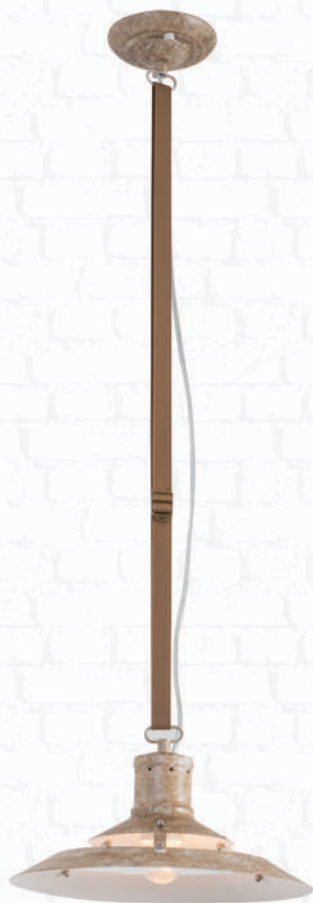

CHICAGO collection

LUSOLE

LSP-8741

Материал: металл
Цвет: бежевый
Тип лампы: 2*E27, макс. 60 Вт
Размеры (см): → 75 ↓ 40..100 ↗ 30

LSP-8742

Материал: металл
Цвет: бежевый
Тип лампы: 1*E27, макс. 60 Вт
Размеры (см): → 30 ↓ 30..100

LUSOLE