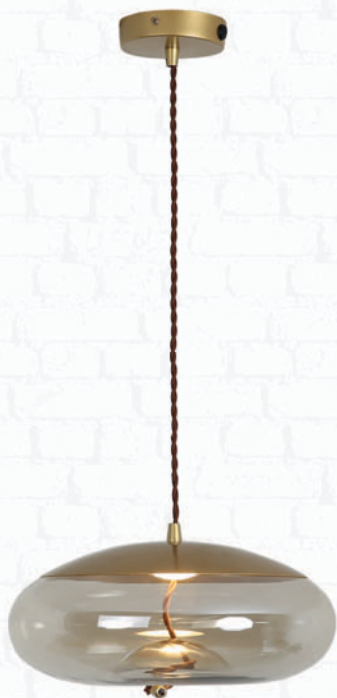

ACQUARIO collection

LSP-8357