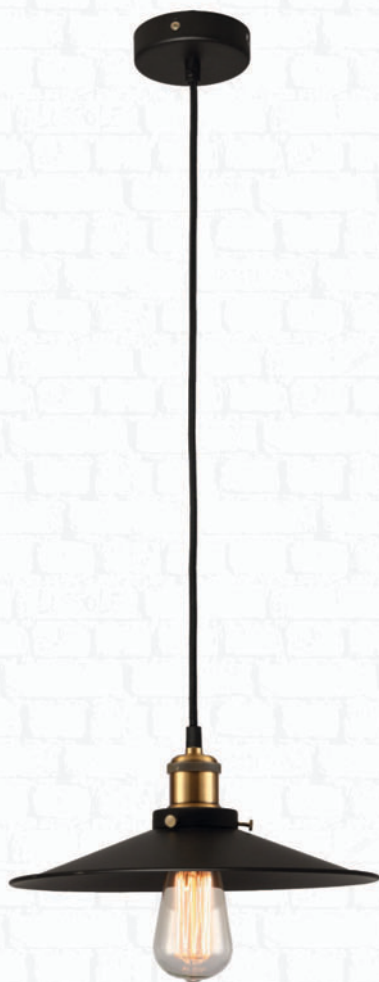

NEW YORK collection

LSP-9601

Материал: металл
Цвет: черный / бронзовый
Тип лампы: 1*E27, макс. 60 Вт
Размеры (см): → 22 ↑ 22 ↓ 25