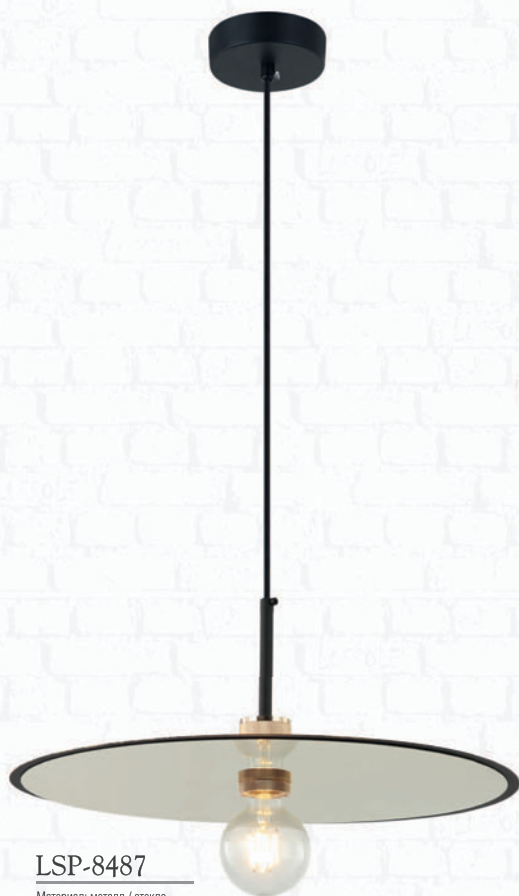

BUTLER collection

LSP-8487