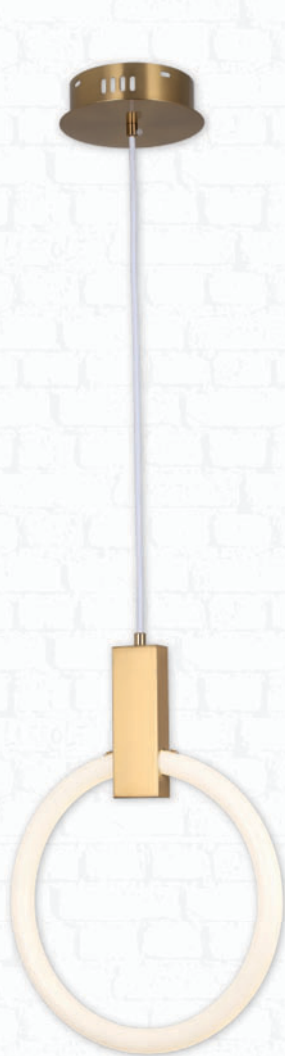

COLBERT collection

LSP-8694

Материал: металл / акрил
Цвет: матовое золото / белый
Тип лампы: 1*LED, 13 Вт
Размеры (см): -- 30 ↓ 50..180