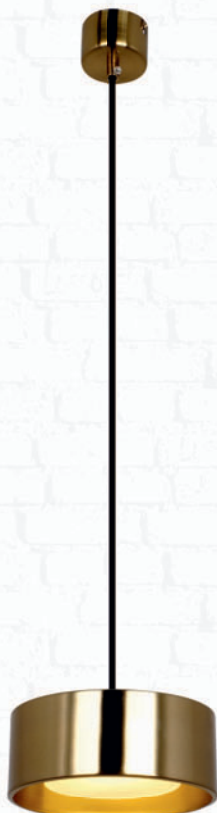

LSP-7102

Материал: металл / акрил
Цвет: белый
Тип лампы: LED, 7 Вт
Размеры (см): → 15 ↑ 22..130

LSP-7103

Материал: металл / акрил
Цвет: бронзовый / белый
Тип лампы: LED, 7 Вт
Размеры (см): → 15 ↑ 22..130

LSP-7101

Материал: металл / акрил
Цвет: черный / белый
Тип лампы: LED, 7 Вт
Размеры (см): → 15 ↑ 22..130