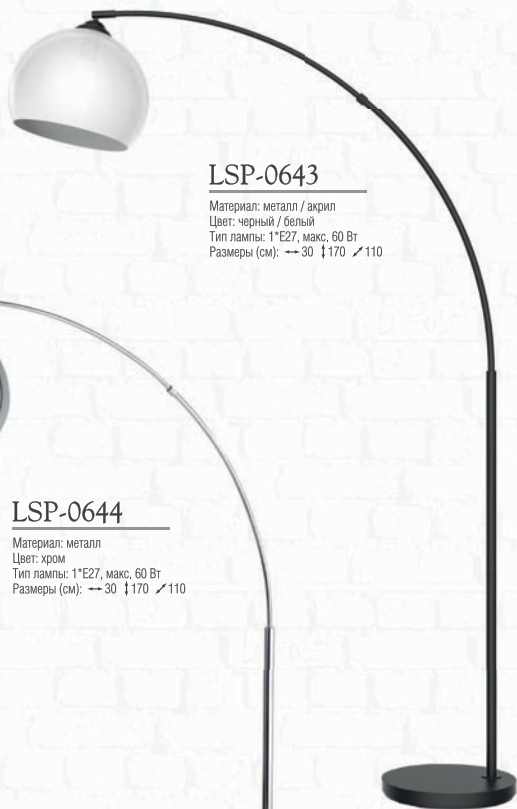

LSP-0643

Материал: металл / акрил
Цвет: черный / белый
Тип лампы: 1*E27, макс. 60 Вт
Размеры (см): → 30 ↑170 ↙110