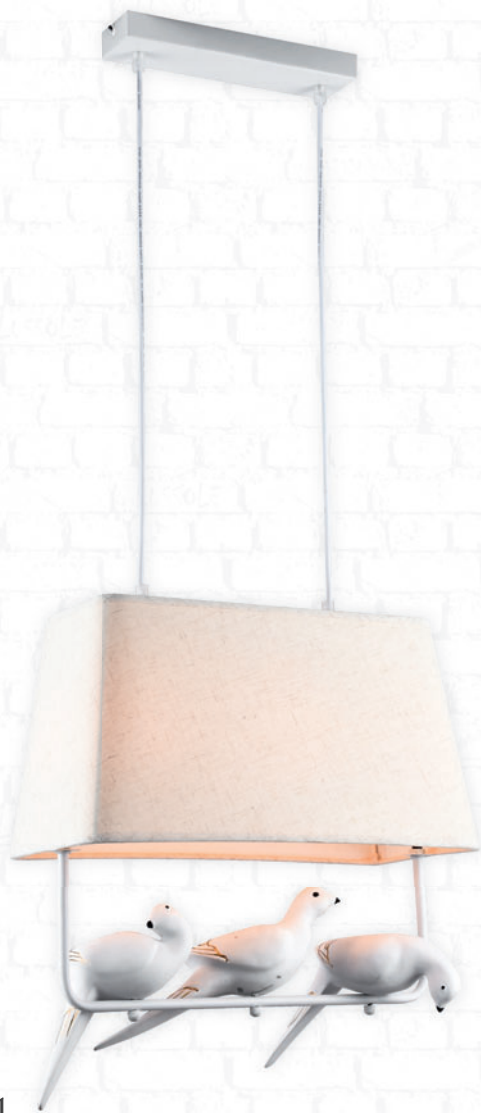

LSP-8220

Материал: металл / ткань
Цвет: белый
Тип лампы: 1*E14, макс. 40 Вт
Размеры (см): -- 19 / 38 / 19 Т...200

LSP-8221

Материал: металл / ткань
Цвет: белый
Тип лампы: 3*E14, макс. 40 Вт
Размеры (см): -- 40 / 38 / 19 Т...200