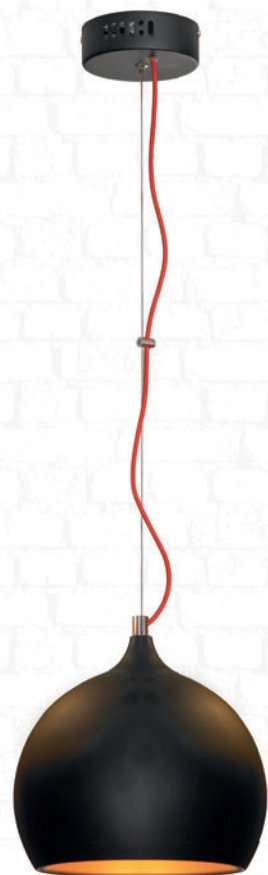

 **LSN-6126-01**
Материал: Металл
Цвет: Белый
Тип лампы: 1*E27, макс. 60 Вт
Размеры (см): -- 25 ↑...110

 **LSN-6116-01**
Материал: Металл
Цвет: Черный
Тип лампы: 1*E27, макс. 60 Вт
Размеры (см): -- 25 ↑...110

 **LSN-6106-01**
Материал: Металл
Цвет: Медный
Тип лампы: 1*E27, макс. 60 Вт
Размеры (см): -- 25 ↑...110