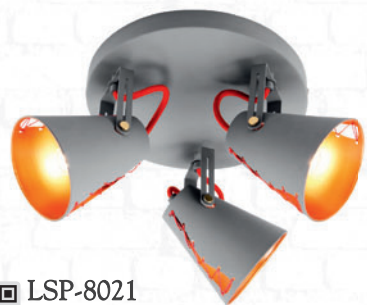

# BETHEL collection

**LSP-8021**

Материал: металл / текстиль  
Цвет: серый / красный  
Тип лампы: 3\*E14, макс. 40 Вт  
Размеры (см): -- 35 ↓ 22

**LSP-8020**

Материал: металл / текстиль  
Цвет: серый / красный  
Тип лампы: 1\*E14, макс. 40 Вт  
Размеры (см): ↑ 15 / 11 ↓ 22

**LSP-0518**

Материал: металл / текстиль  
Цвет: серый / красный  
Тип лампы: 1\*E14, макс. 40 Вт  
Размеры (см): -- 34 ↓ 41 / 15

**LSP-8019**

Материал: металл / текстиль  
Цвет: серый / красный  
Тип лампы: 1\*E27, макс. 60 Вт  
Размеры (см): -- 25 ↓ ... 120