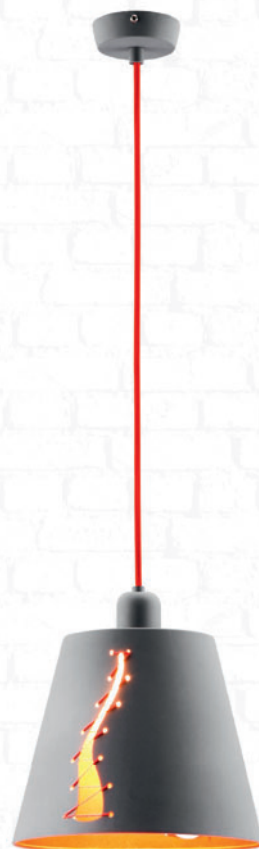

# BETHEL collection

**LSP-8021**

Материал: металл / текстиль  
Цвет: серый / красный  
Тип лампы: 3\*E14, макс. 40 Вт  
Размеры (см): -- 35 ↓ 22

**LSP-8020**

Материал: металл / текстиль  
Цвет: серый / красный  
Тип лампы: 1\*E14, макс. 40 Вт  
Размеры (см): ↑ 15 / 11 ↓ 22

**LSP-0518**

Материал: металл / текстиль  
Цвет: серый / красный  
Тип лампы: 1\*E14, макс. 40 Вт  
Размеры (см): -- 34 ↓ 41 / 15

**LSP-8019**

Материал: металл / текстиль  
Цвет: серый / красный  
Тип лампы: 1\*E27, макс. 60 Вт  
Размеры (см): -- 25 ↓ ... 120

LUSO SOLE